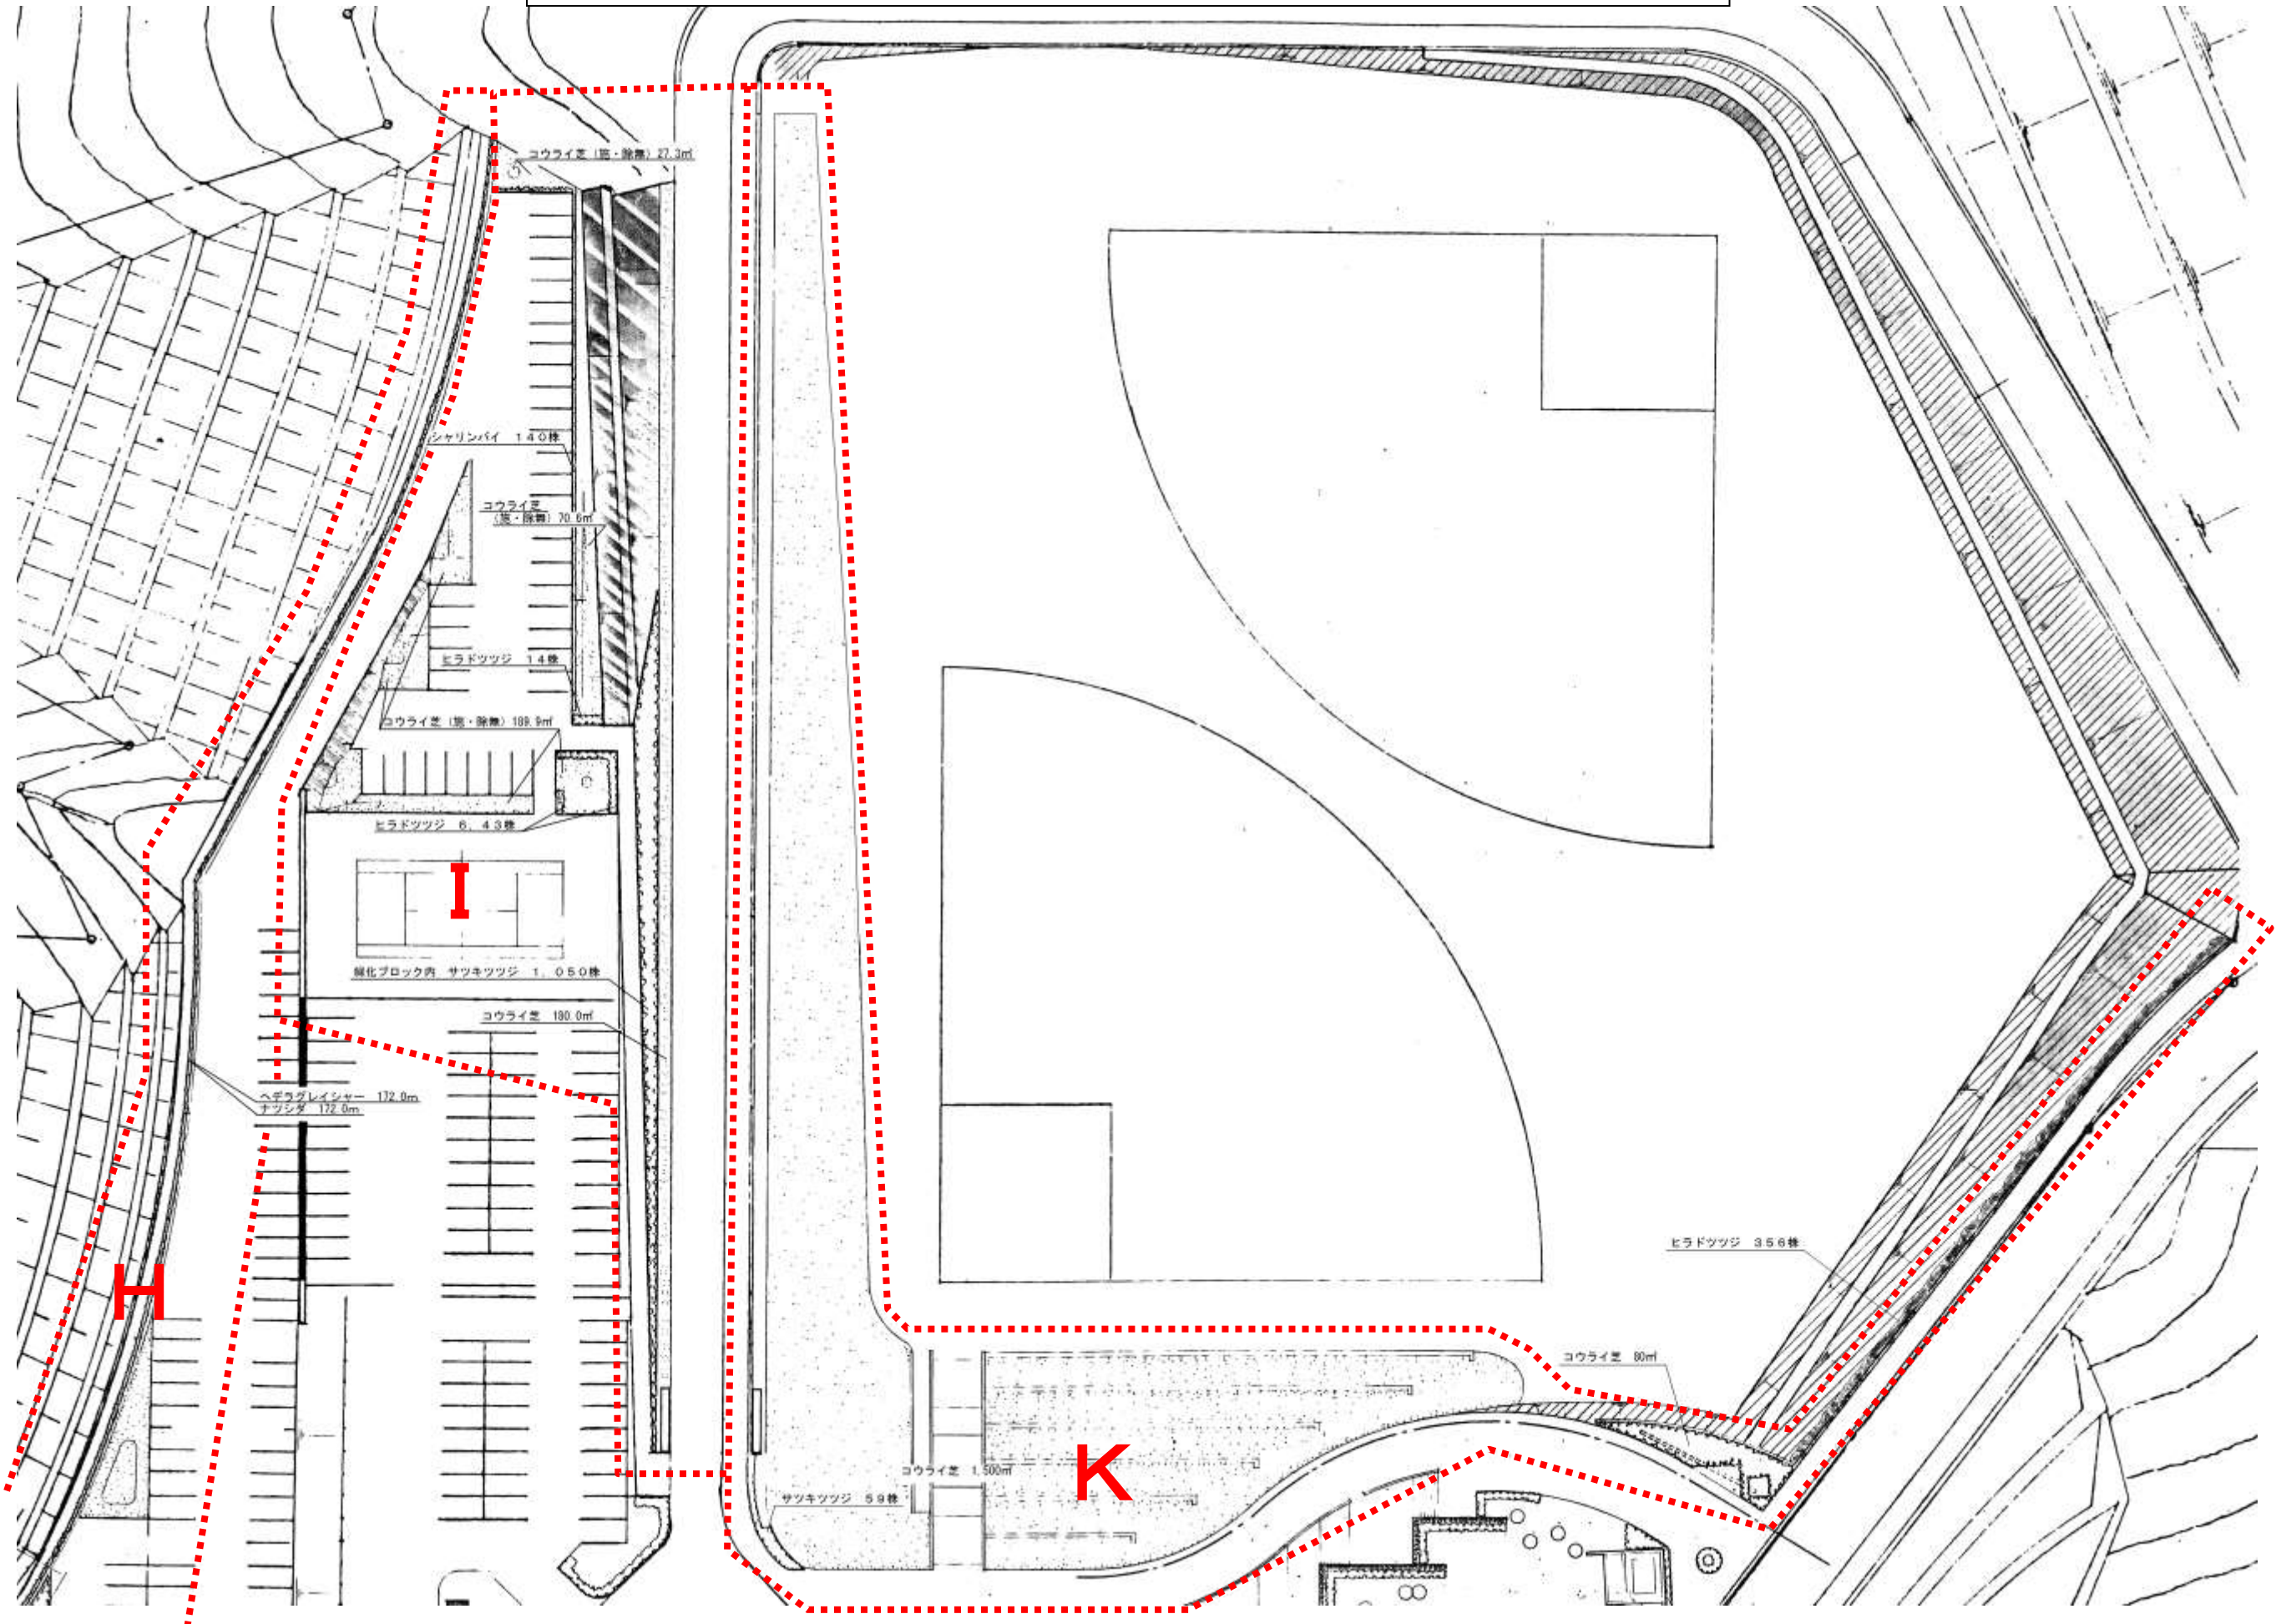

小浜キャンパス植栽管理図面（1／3）

注釈：「コウライ芝（施・除無）」とあるのは、芝刈りのみ実施し、病虫害防除、施肥、除草剤散布は行わない。

# 小浜キャンパス植栽管理図面 (2 / 3)

注釈：「コウライ芝 (施・除無)」とあるのは、芝刈りのみ実施し、病虫害防除、施肥、除草剤散布は行わない。

# 小浜キャンパス植栽管理図面 (3 / 3)

注釈：「コウライ芝 (施・除無)」とあるのは、芝刈りのみ実施し、病害虫防除、施肥、除草剤散布は行わない。