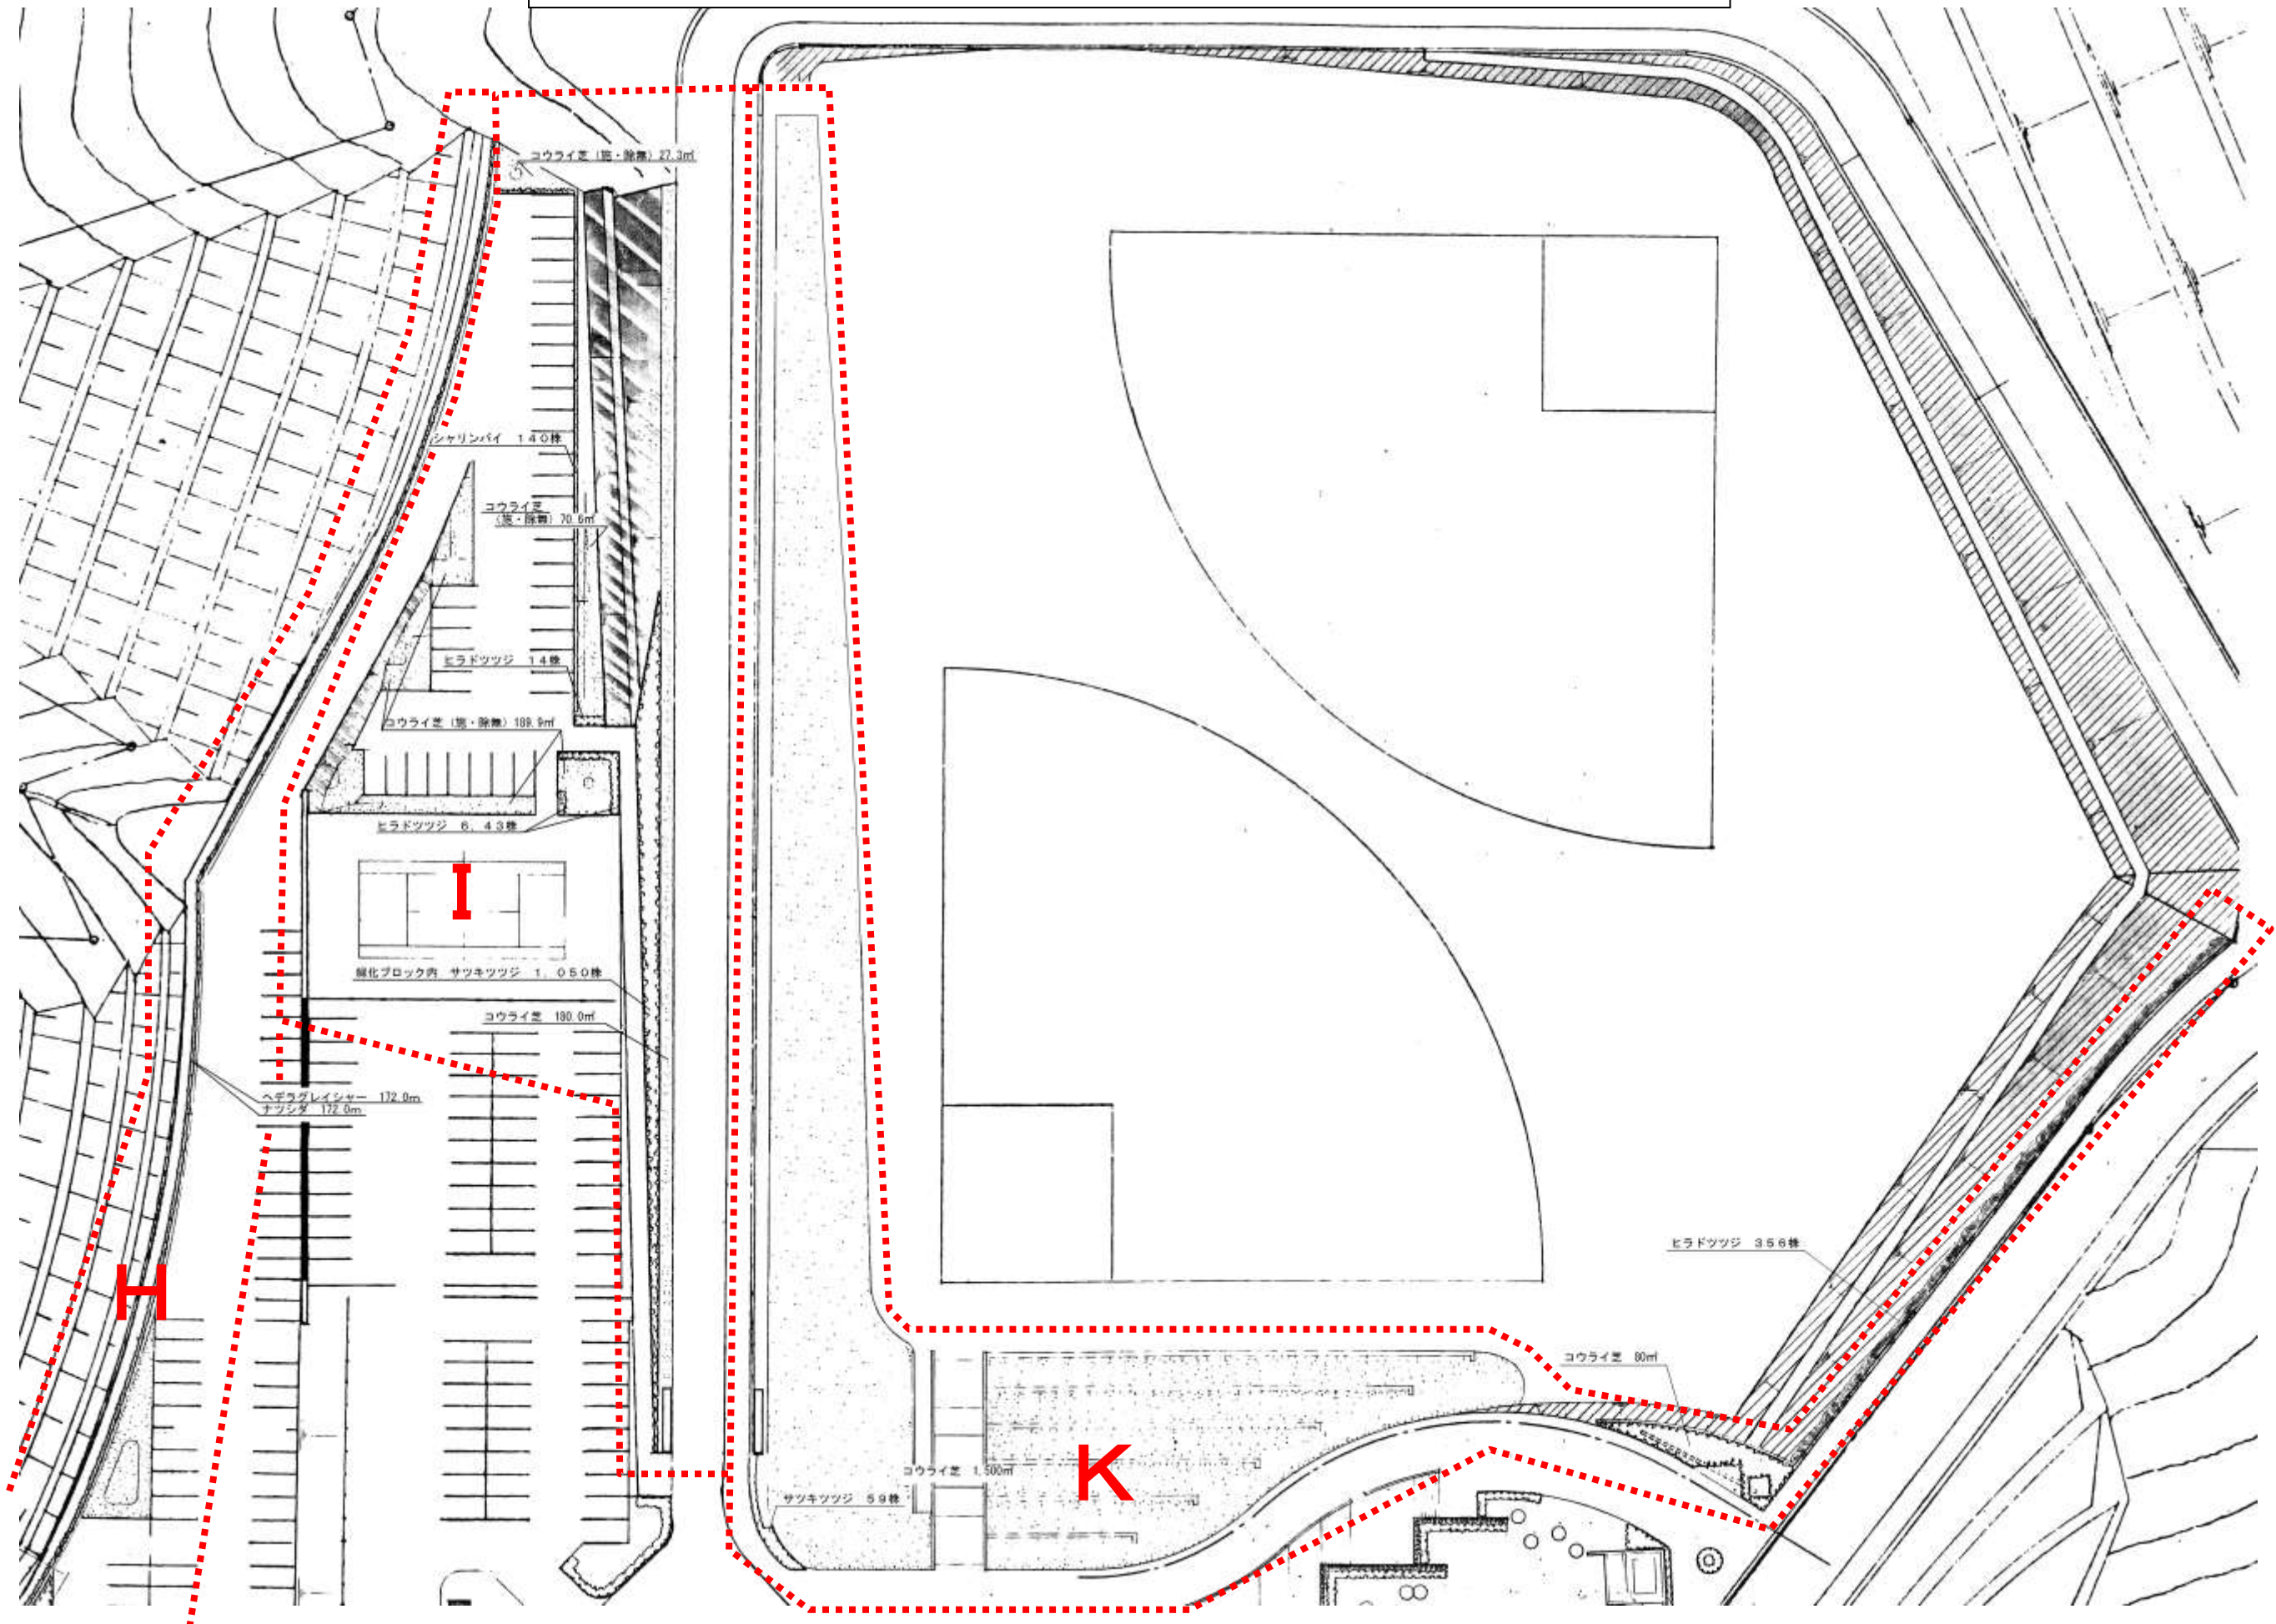

小浜キャンパス植栽管理図面（1 / 3）

注釈：「コウライ芝（施・除無）」とあるのは、芝刈りのみ実施し、病虫害防除、施肥、除草剤散布は行わない。

# 小浜キャンパス植栽管理図面 (2 / 3)

注釈：「コウライ芝（施・除無）」とあるのは、芝刈りのみ実施し、病虫害防除、施肥、除草剤散布は行わない。

# 小浜キャンパス植栽管理図面 (3 / 3)

注釈：「コウライ芝 (施・除無)」とあるのは、芝刈りのみ実施し、病害虫防除、施肥、除草剤散布は行わない。