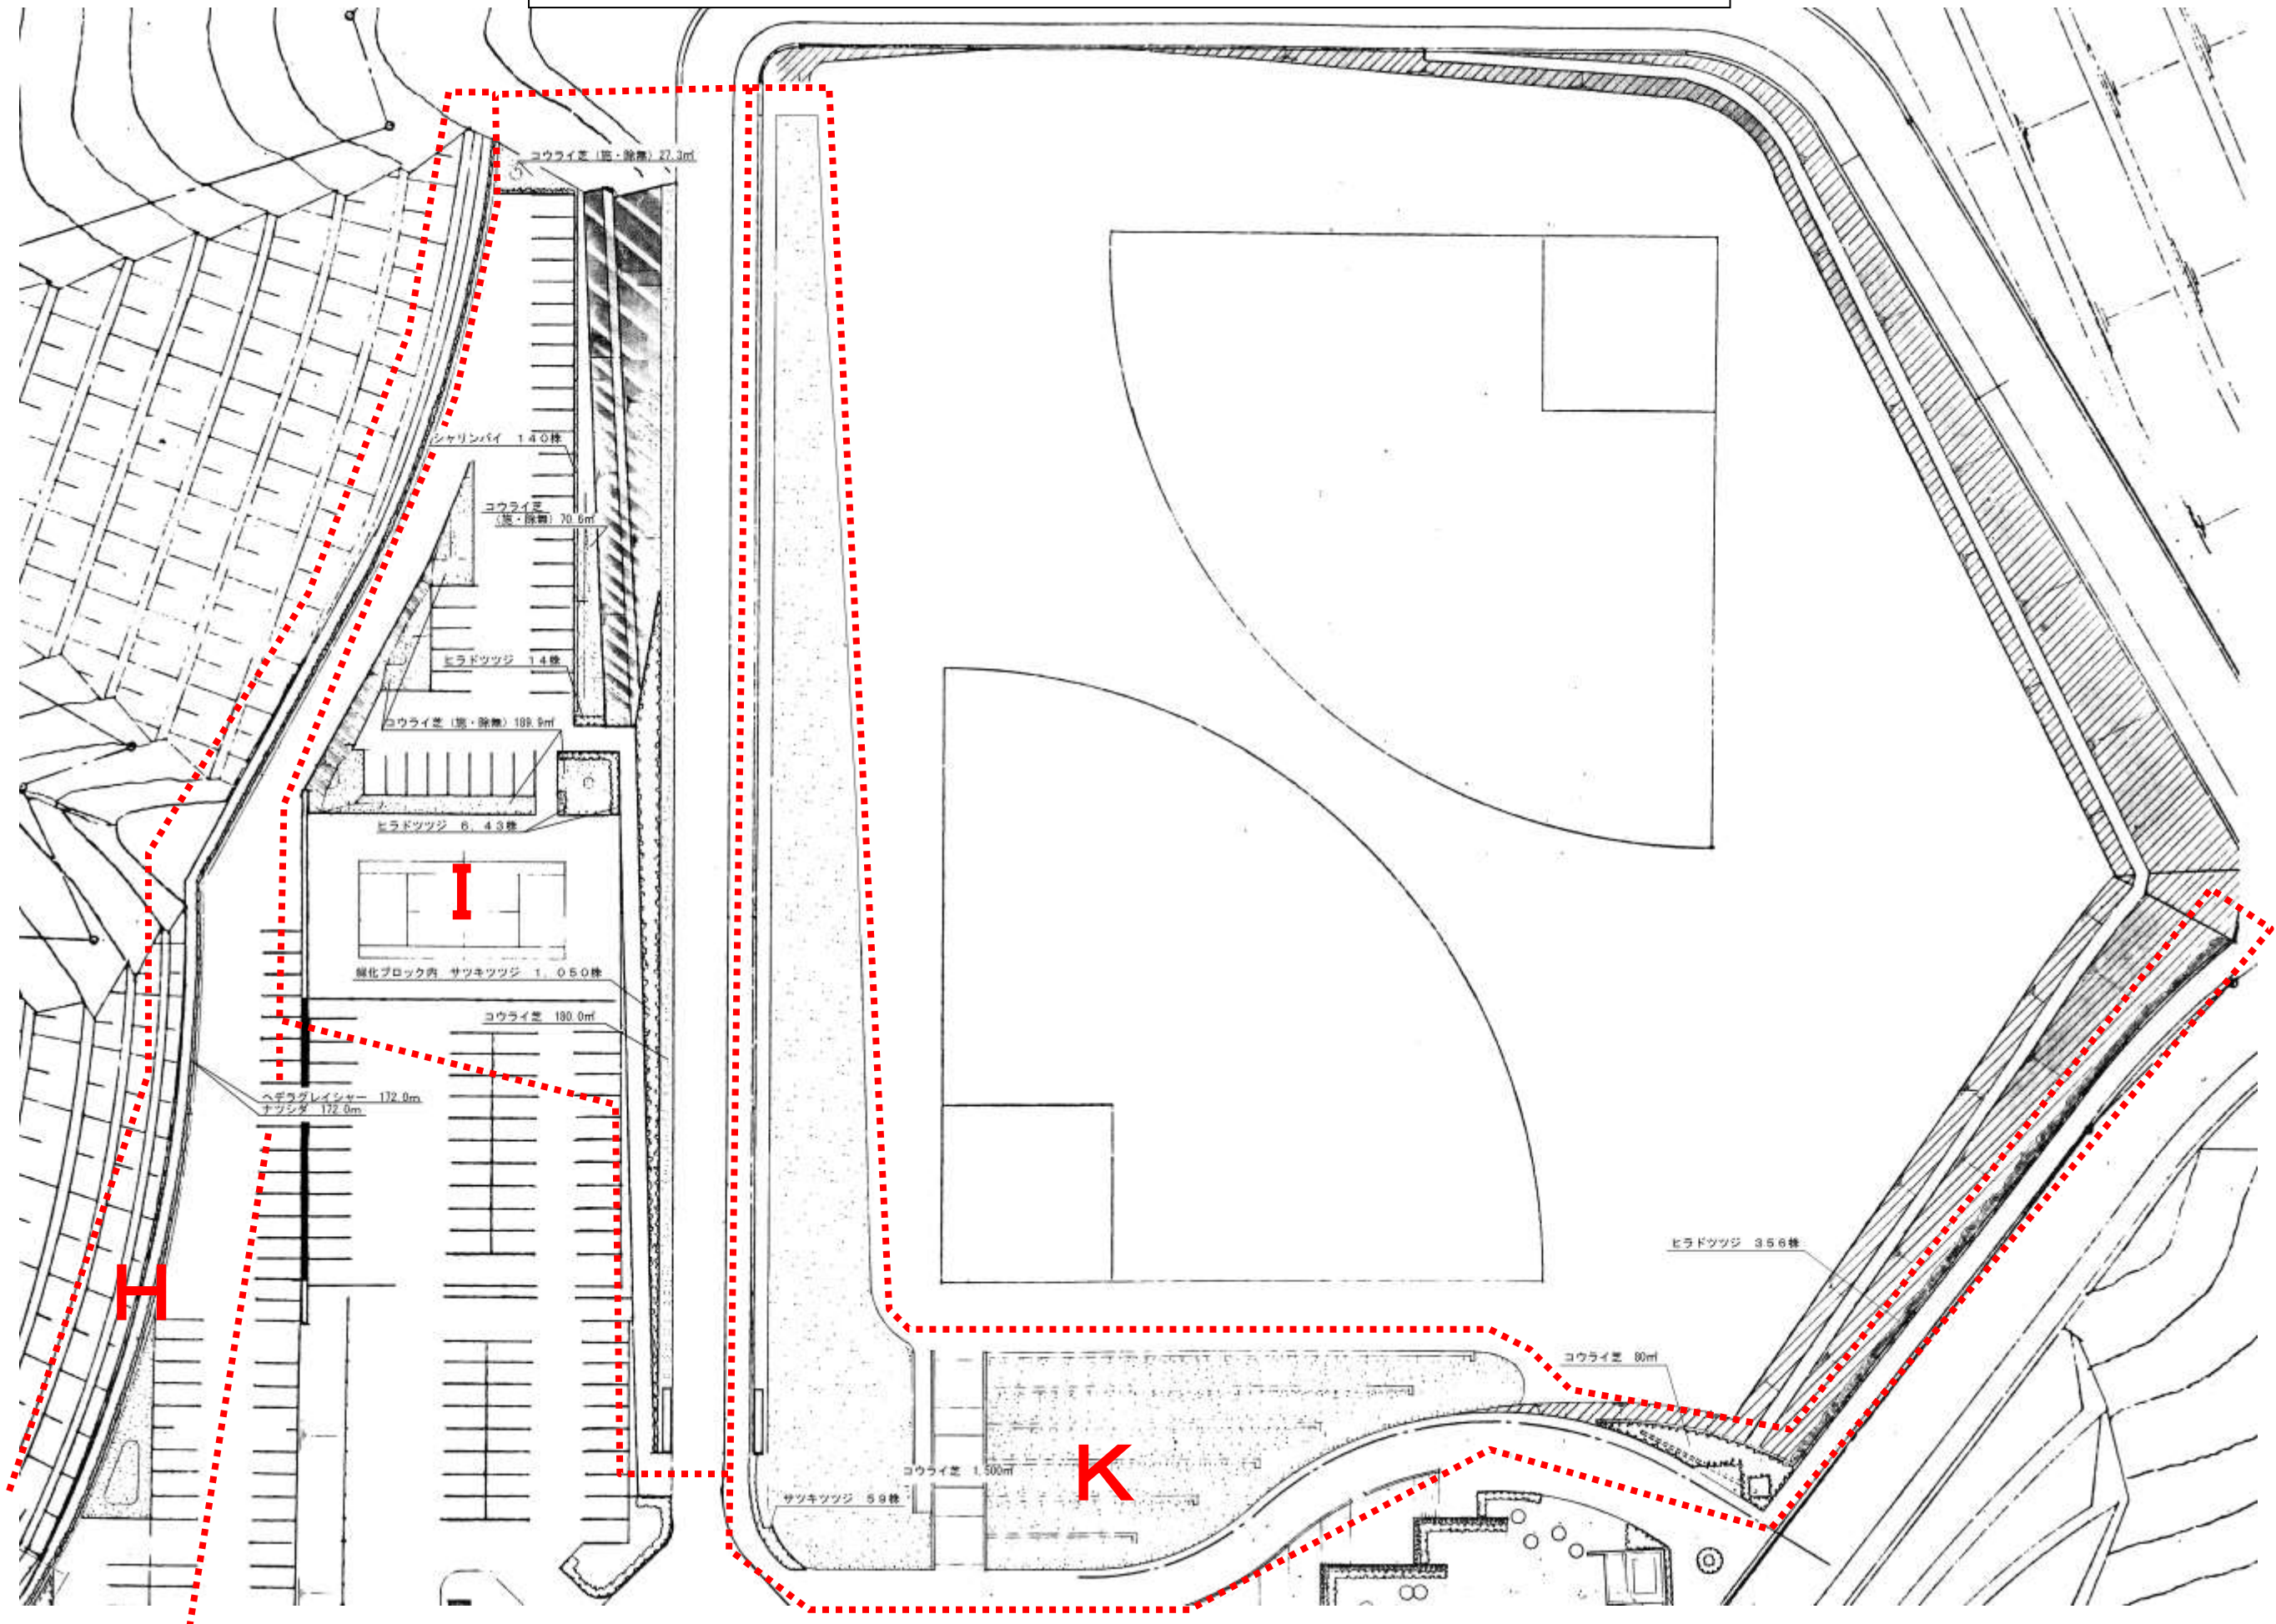

小浜キャンパス植栽管理図面（1／3）

注釈：「コウライ芝（施・除無）」とあるのは、芝刈りのみ実施し、病虫害防除、施肥、除草剤散布は行わない。

小浜キャンパス植栽管理図面（2 / 3）

注釈：「コウライ芝（施・除無）」とあるのは、芝刈りのみ実施し、病虫害防除、施肥、除草剤散布は行わない。

小浜キャンパス植栽管理図面 (3 / 3)

注釈：「コウライ芝 (施・除無)」とあるのは、芝刈りのみ実施し、病害虫防除、施肥、除草剤散布は行わない。