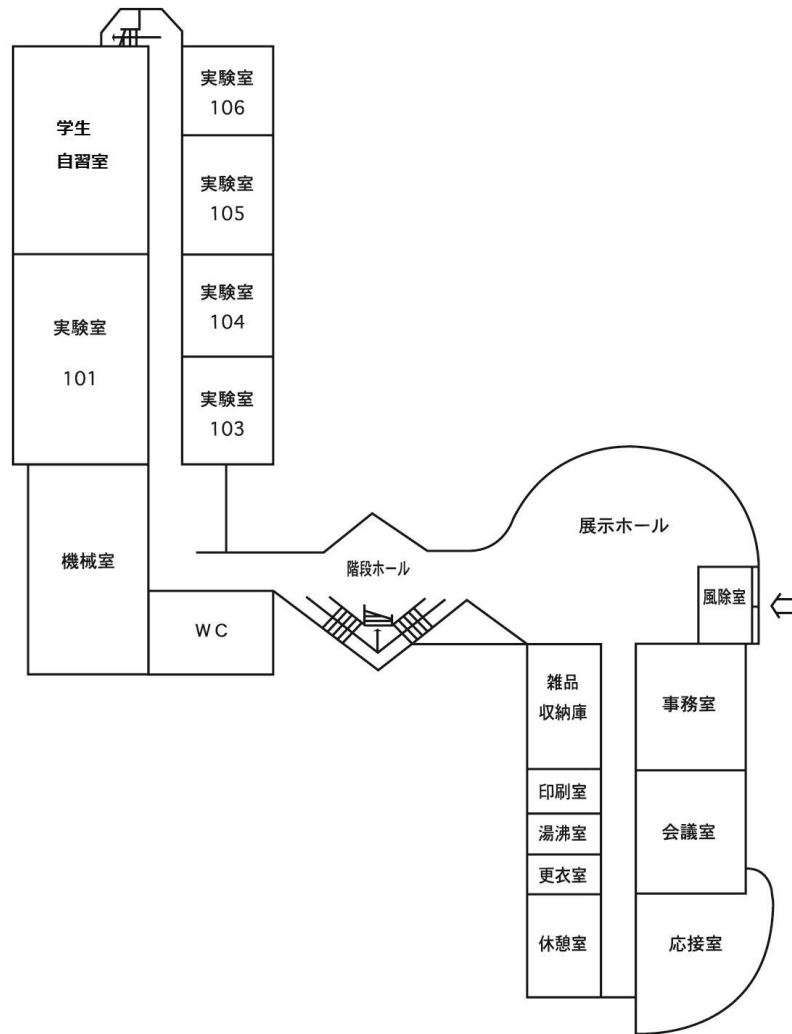

福井県立大学 あわらキャンパス

福井県立大学 あわらキャンパス 管理・研究棟

1階 平面図

2階 平面図

福井県立大学 あわらキャンパス 実習棟

福井県立大学 あわらキャンパス 教育棟