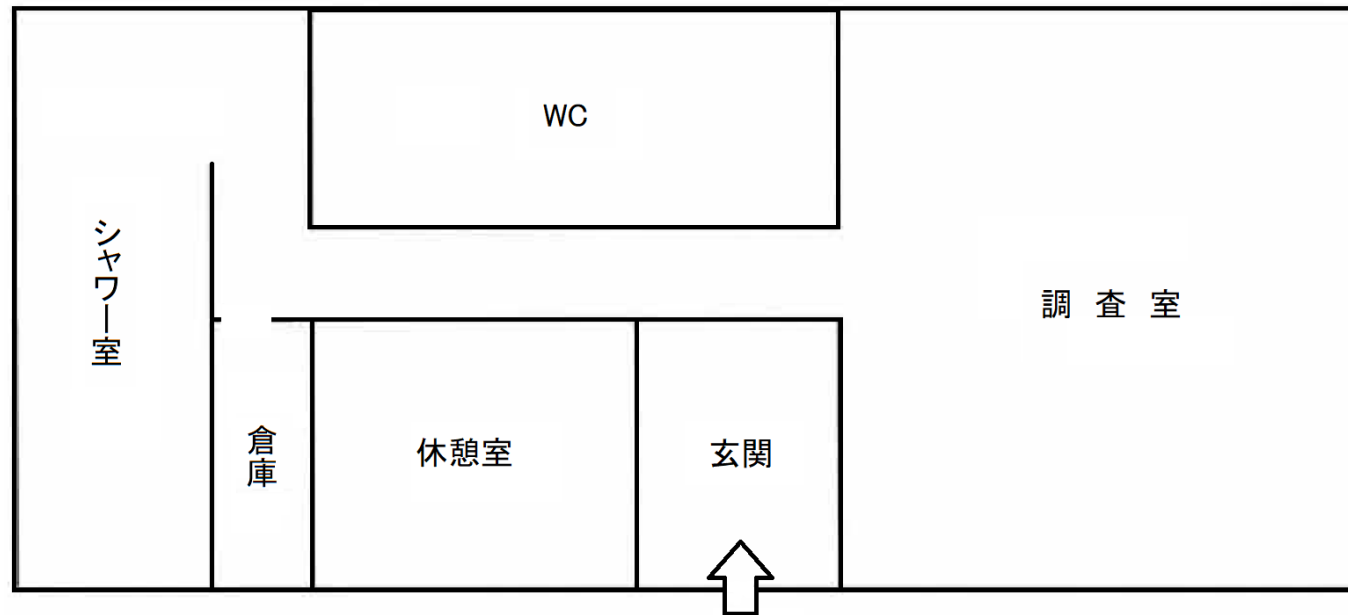

福井県立大学 あわらキャンパス

福井県立大学 あわらキャンパス 管理・研究棟

1階 平面図

2階 平面図

福井県立大学 あわらキャンパス 実習棟

福井県立大学 あわらキャンパス 教育棟