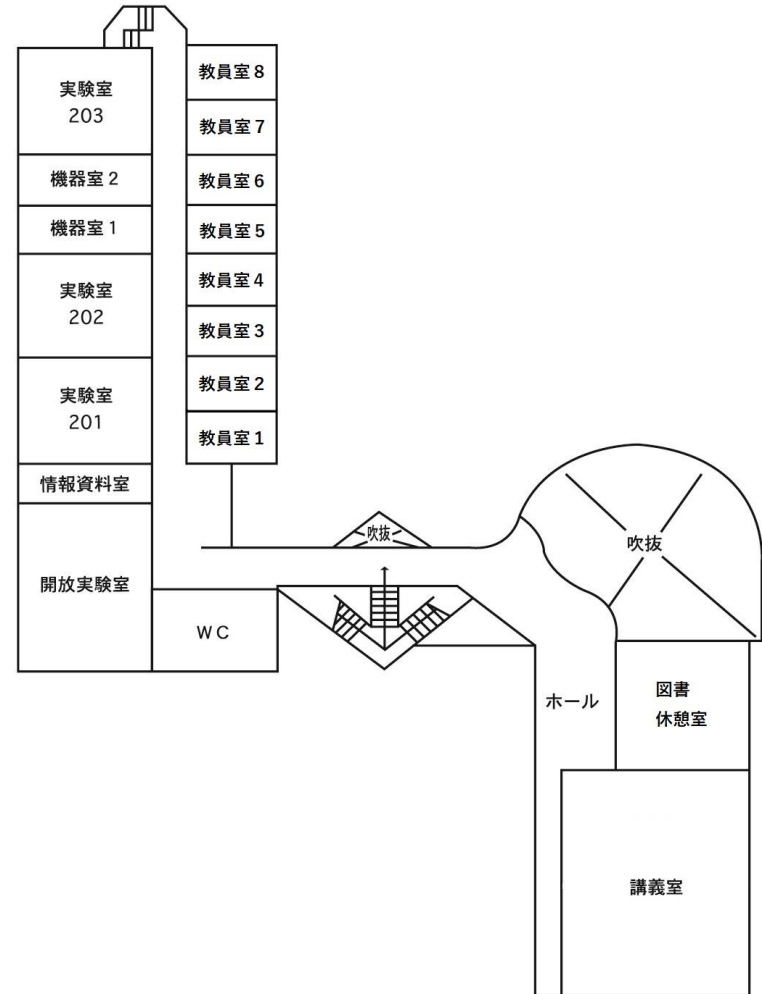

福井県立大学 あわらキャンパス

福井県立大学 あわらキャンパス 管理・研究棟

1階 平面図

2階 平面図

福井県立大学 あわらキャンパス 実習棟

福井県立大学 あわらキャンパス 教育棟