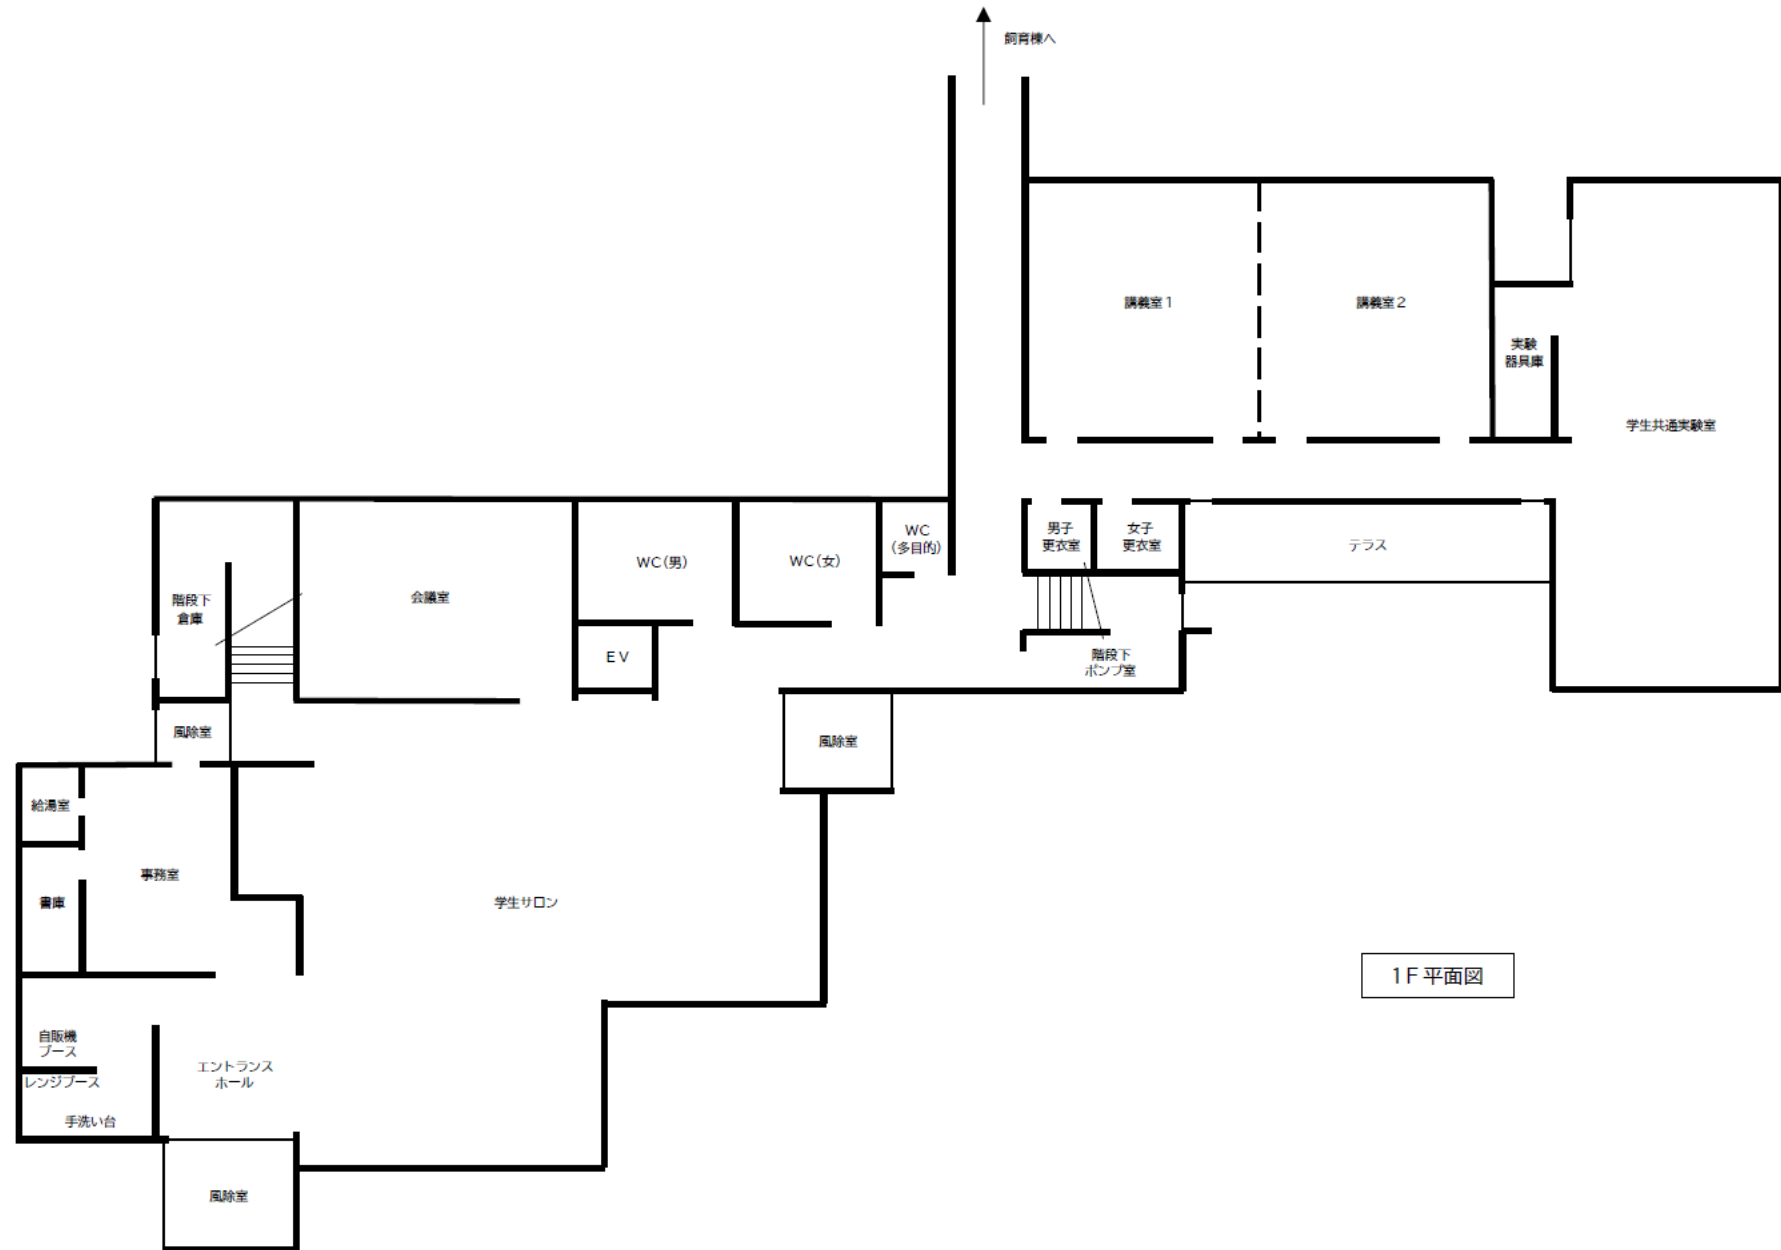

福井県立大学 かつみキャンパス

福井県立大学 かつみキャンパス 学科棟 1階

1F 平面図

福井県立大学 かつみキャンパス 学科棟 2階

2F 平面図

福井県立大学 かつみキャンパス 飼育棟