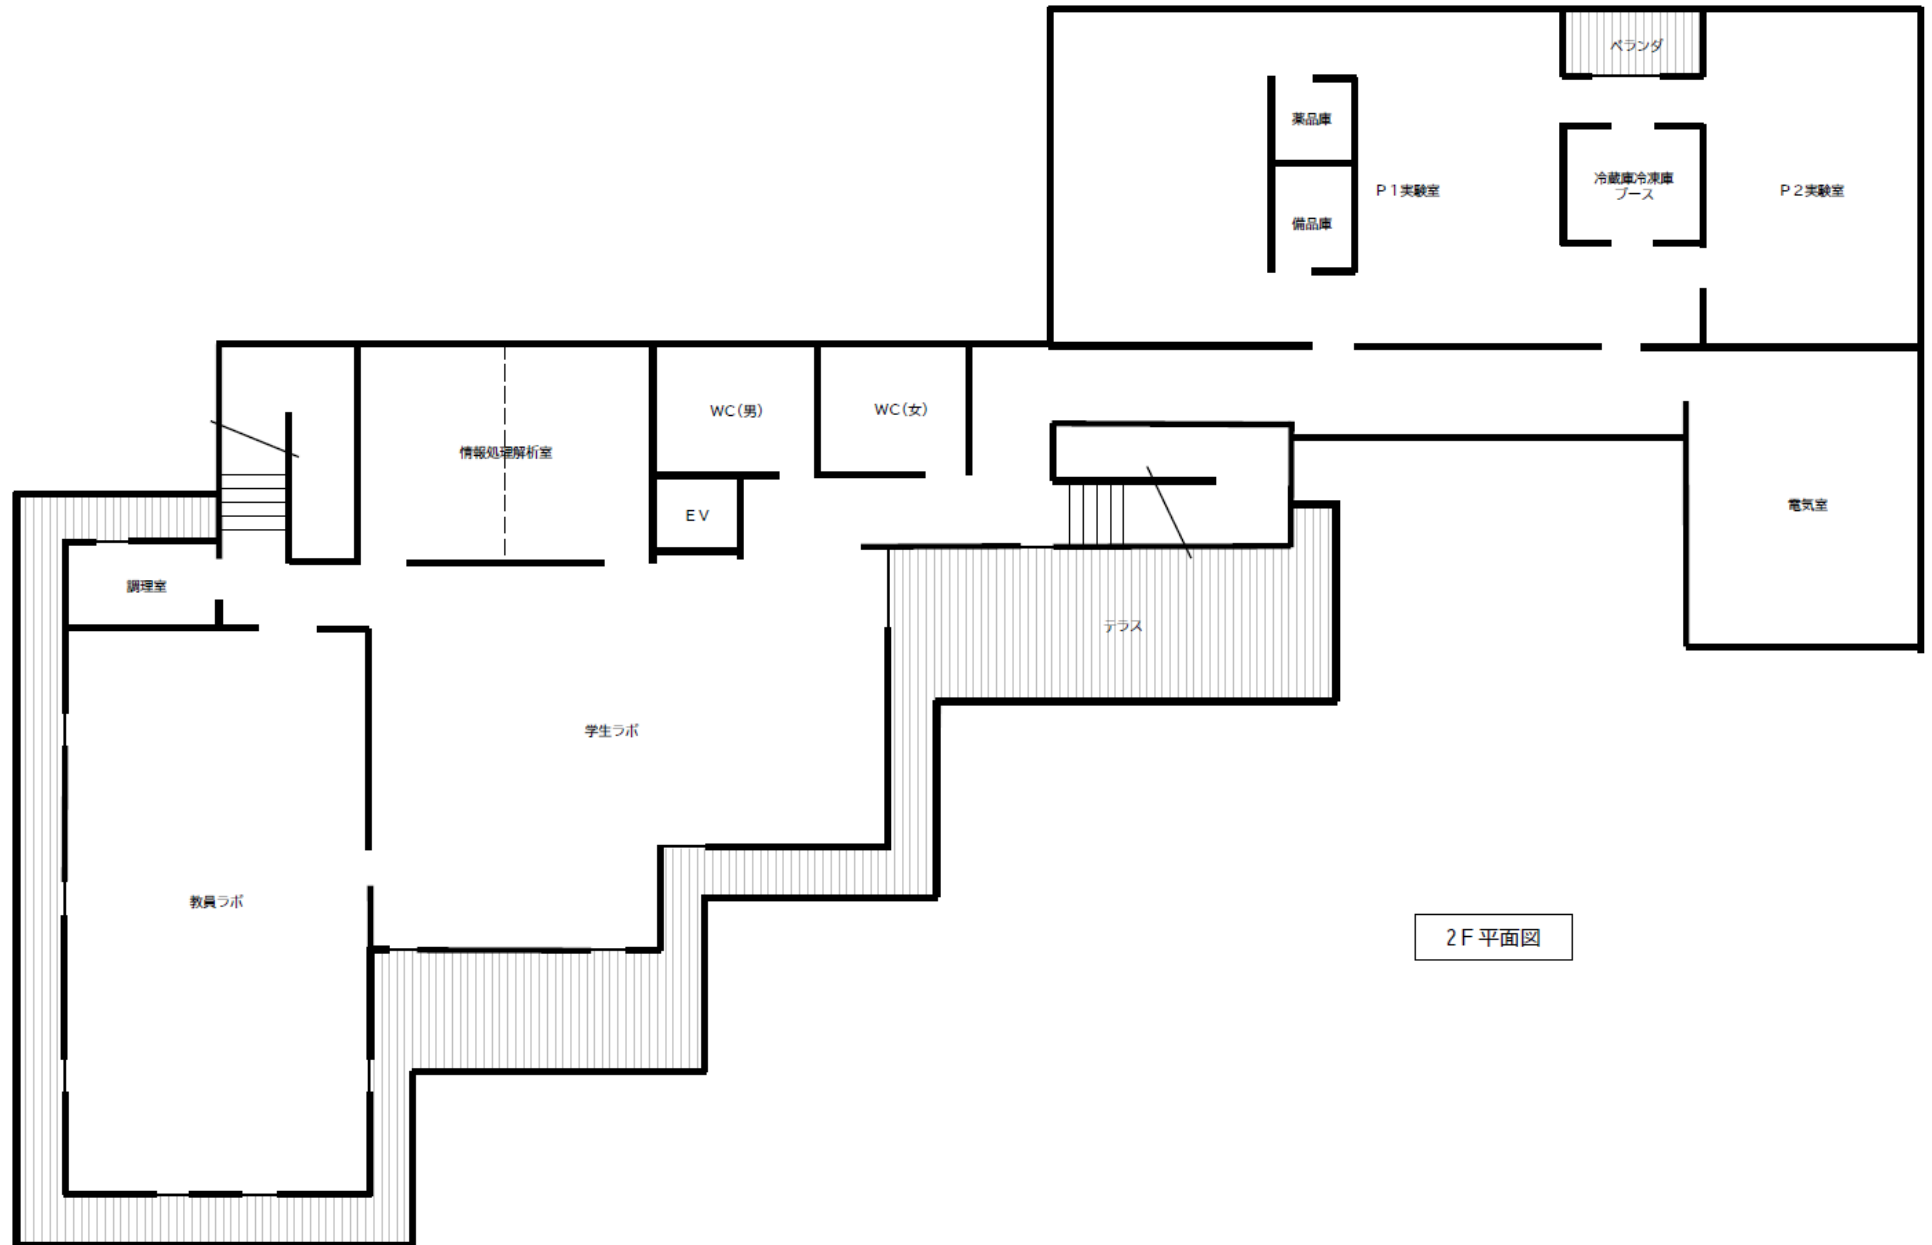

福井県立大学 かつみキャンパス

福井県立大学 かつみキャンパス 学科棟 1階

1F 平面図

福井県立大学 かつみキャンパス 学科棟 2階

2F 平面図

福井県立大学 かつみキャンパス 飼育棟