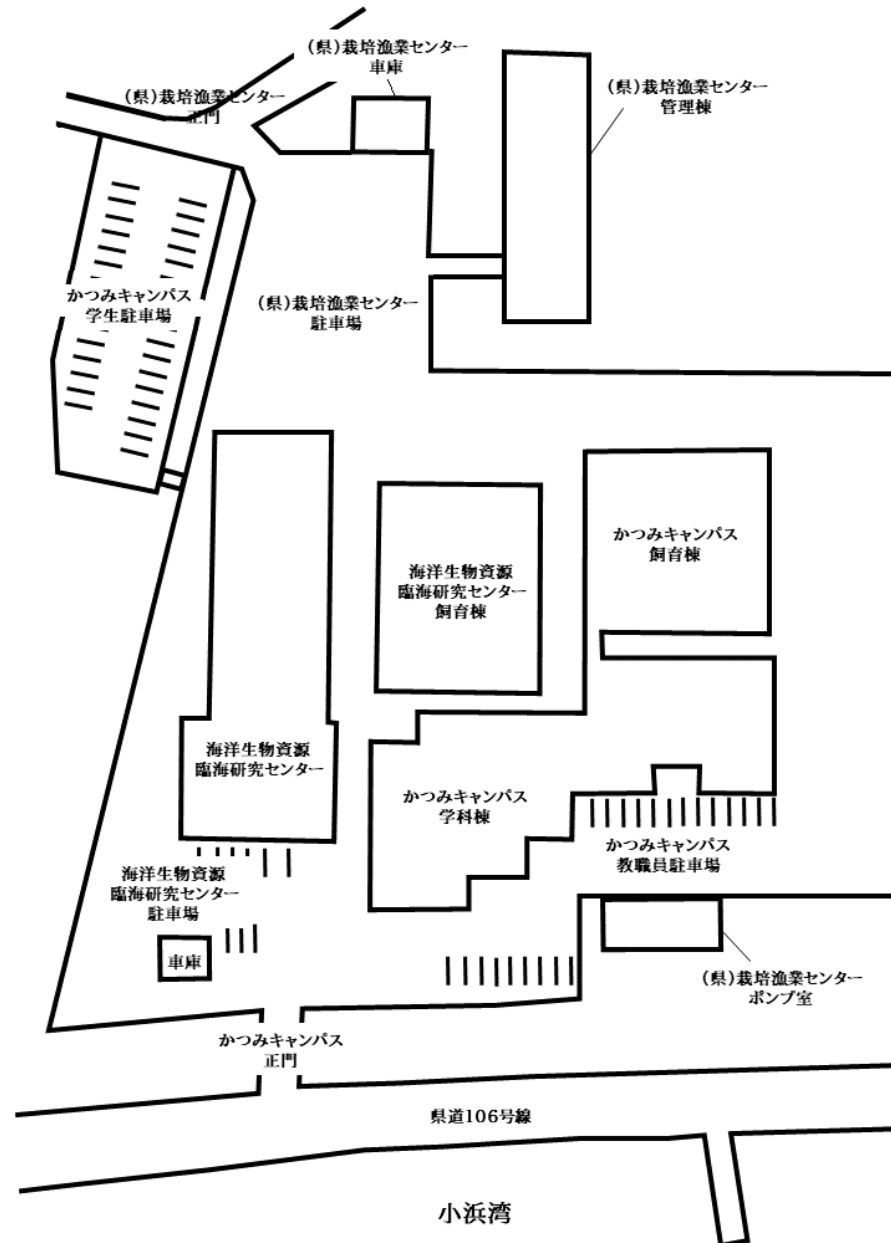

福井県立大学 かつみキャンパス

福井県立大学 かつみキャンパス 学科棟 1階

1F 平面図

福井県立大学 かつみキャンパス 学科棟 2階

2F 平面図

福井県立大学 かつみキャンパス 飼育棟