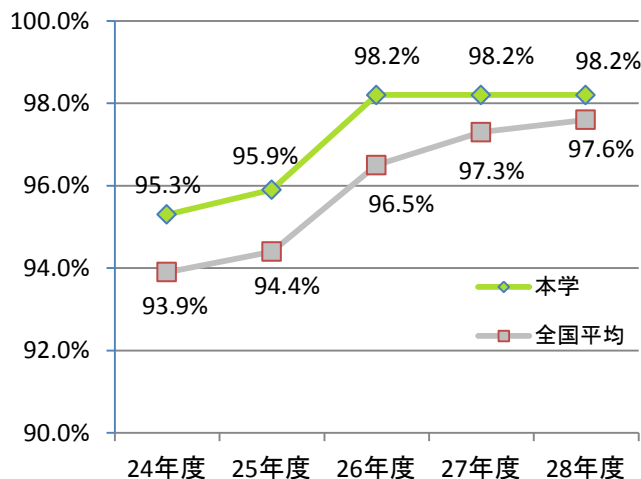

就職実績データ(平成29年度卒業生)

なぜ福井県立大学は就職に強いのか

本学では、各学部とも優良企業を中心とした高い就職率を達成しています。少人数教育をはじめとした学業サポートや現場での学びの重視、就職バックアップ体制が成果の一翼を担っています。

就職率 99.1%

平成29年度卒業生の就職率は99.1%となっています。過去の状況を見ても、本学の就職率は全国平均を上回る安定した実績を挙げています。

※就職率(文部科学省) = 就職者 ÷ 就職希望者 × 100

平成29年度学部別就職率

経済学部

就職率 99.0%

生物資源学部

就職率 100%

海洋生物資源学部

就職率 97.5%

看護福祉学部