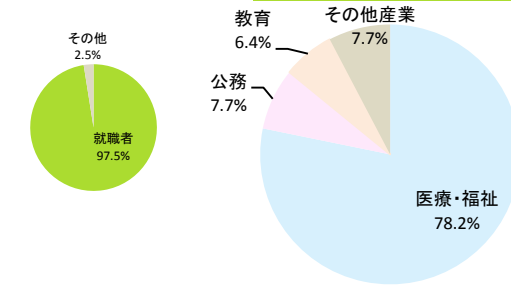

看護福祉学部

就職率 100%

今春卒業生の主な就職先

- **民間企業**

  福井銀行、福井信用金庫、小林化工、ジャクエツ、SHINDO、福井県民生活協同組合、ゲンキー、福井中央魚市、福井村田製作所、アイシン・エイ・ダブリュ工業、森永北陸乳業、ウラセ、福井コンピュータHD、三谷コンピュータ、北陸銀行、クスリのアオキ、平和堂、日本生命保険、日本郵便、エーザイ、フジパングループ、いなば食品 など
- **医療・福祉施設**

  福井済生会病院、福井赤十字病院、福井大学医学部附属病院、金沢大学附属病院、京都大学医学部附属病院、名古屋大学医学部附属病院、藤島会、陽光会、岡崎市医師会、島根県社会福祉事業団 など
- **官公庁**

  福井県庁、福井県警察官・警察事務、福井市役所、小浜市役所、永平寺町役場、石川県庁、岐阜県庁、京都市役所 など