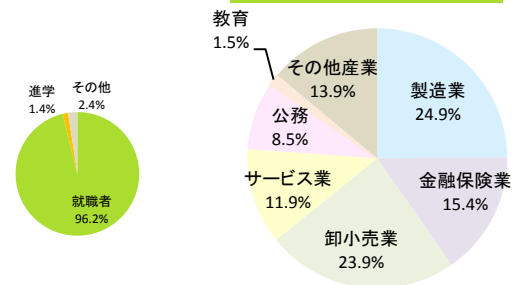

就職実績データ(平成29年度卒業生)

なぜ福井県立大学は就職に強いのか

本学では、各学部とも優良企業を中心とした高い就職率を達成しています。少人数教育をはじめとした学業サポートや現場での学びの重視、就職バックアップ体制が成果の一翼を担っています。

就職率 99.1%

平成29年度卒業生の就職率は99.1%となっています。過去の状況を見ても、本学の就職率は全国平均を上回る安定した実績を挙げています。

※就職率(文部科学省) = 就職者 ÷ 就職希望者 × 100

平成29年度学部別就職率

経済学部

就職率 99.0%

生物資源学部

就職率 100%

海洋生物資源学部

就職率 97.5%

看護福祉学部