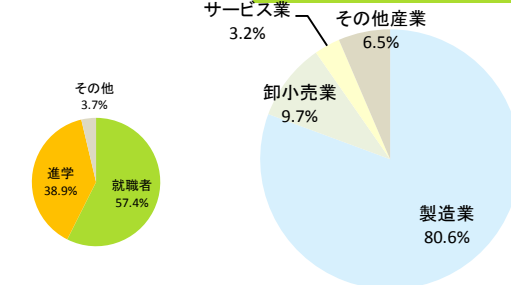

就職実績データ(平成29年度卒業生)

なぜ福井県立大学は就職に強いのか

本学では、各学部とも優良企業を中心とした高い就職率を達成しています。少人数教育をはじめとした学業サポートや現場での学びの重視、就職バックアップ体制が成果の一翼を担っています。

就職率 99.1%

平成29年度卒業生の就職率は99.1%となっています。過去の状況を見ても、本学の就職率は全国平均を上回る安定した実績を挙げています。

※就職率(文部科学省) = 就職者 ÷ 就職希望者 × 100

平成29年度学部別就職率

経済学部

就職率 99.0%

生物資源学部

就職率 100%

海洋生物資源学部

就職率 97.5%

看護福祉学部