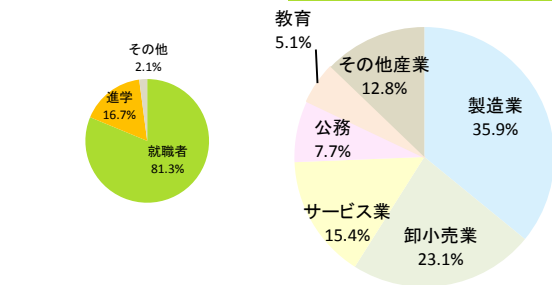

平成29年度学部別就職率

経済学部

就職率 99.0%

生物資源学部

就職率 100%

海洋生物資源学部

就職率 97.5%

看護福祉学部