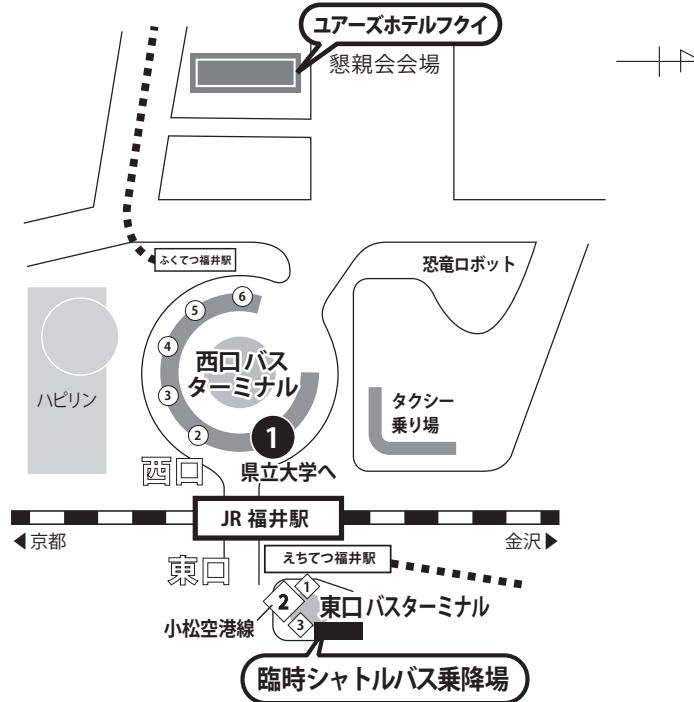

福井県立大学 (学会会場) への交通アクセス

公共交通機関ご利用の場合

- 飛行機
 - 小松空港バス(京福バス) ④ 番乗り場 → JR 福井駅東口降り場 … 約 55 分 (片道 1,250 円)
時刻表 http://www.komatsuairport.jp/access/docs/H28.3.27-4.30_京福バス.pdf
 - 京福バス JR 福井駅西口バスターミナル ① 番乗り場 【33・34・35・37 系統】
時刻表 <http://bus.keifuku.co.jp/rosen/>
 - 大学病院線「県立大学」下車 …… 約 40 分 (590 円)
- バス
 - 京福バス…JR 福井駅西口バスターミナル ① 番乗り場 【33・34・35・37 系統】
時刻表 <http://bus.keifuku.co.jp/rosen/>
 - 大学病院線「県立大学」下車 …… 約 40 分 (590 円)

自動車をご利用の場合

- JR 福井駅前 …… 約 20 分
- 北陸自動車道 福井北 JCT・IC から …… 約 10 分
- 丸岡 IC から …… 約 10 分

臨時シャトルバスをご利用の方 (駅東口案内図)

会場へのバスは西口バスターミナル①と東口の臨時シャトルバスがあります。
臨時シャトルバスの時刻表については6月以降に古生物学会HPにてご確認ください。

福井県立大学 (学会会場) キャンパス内の案内図

学会会場案内図