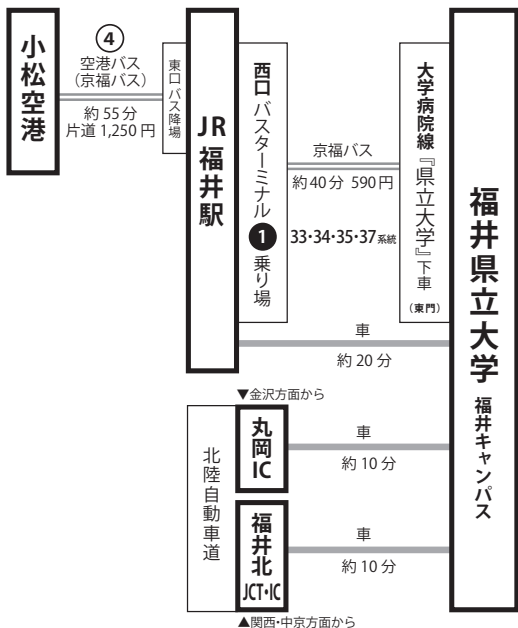

福井県立大学 (学会会場) への交通アクセス

公共交通機関ご利用の場合

- 飛行機
  - 小松空港バス(京福バス) ④ 番乗り場 → JR 福井駅東口降り場 … 約 55 分 (片道 1,250 円)
    時刻表 <http://www.komatsuairport.jp/access/docs/H28.3.27-4.30_京福バス.pdf>
  - → 京福バス JR 福井駅西口バスターミナル ① 番乗り場 【33・34・35・37 系統】
    時刻表 <http://bus.keifuku.co.jp/rosen/>
  - 大学病院線「県立大学」下車 …… 約 40 分 (590 円)
- バス
  - 京福バス…JR 福井駅西口バスターミナル ① 番乗り場 【33・34・35・37 系統】
    時刻表 <http://bus.keifuku.co.jp/rosen/>
  - 大学病院線「県立大学」下車 …… 約 40 分 (590 円)

自動車をご利用の場合

- JR 福井駅前 …… 約 20 分
- 北陸自動車道 福井北 JCT・IC から …… 約 10 分
- 丸岡 IC から …… 約 10 分