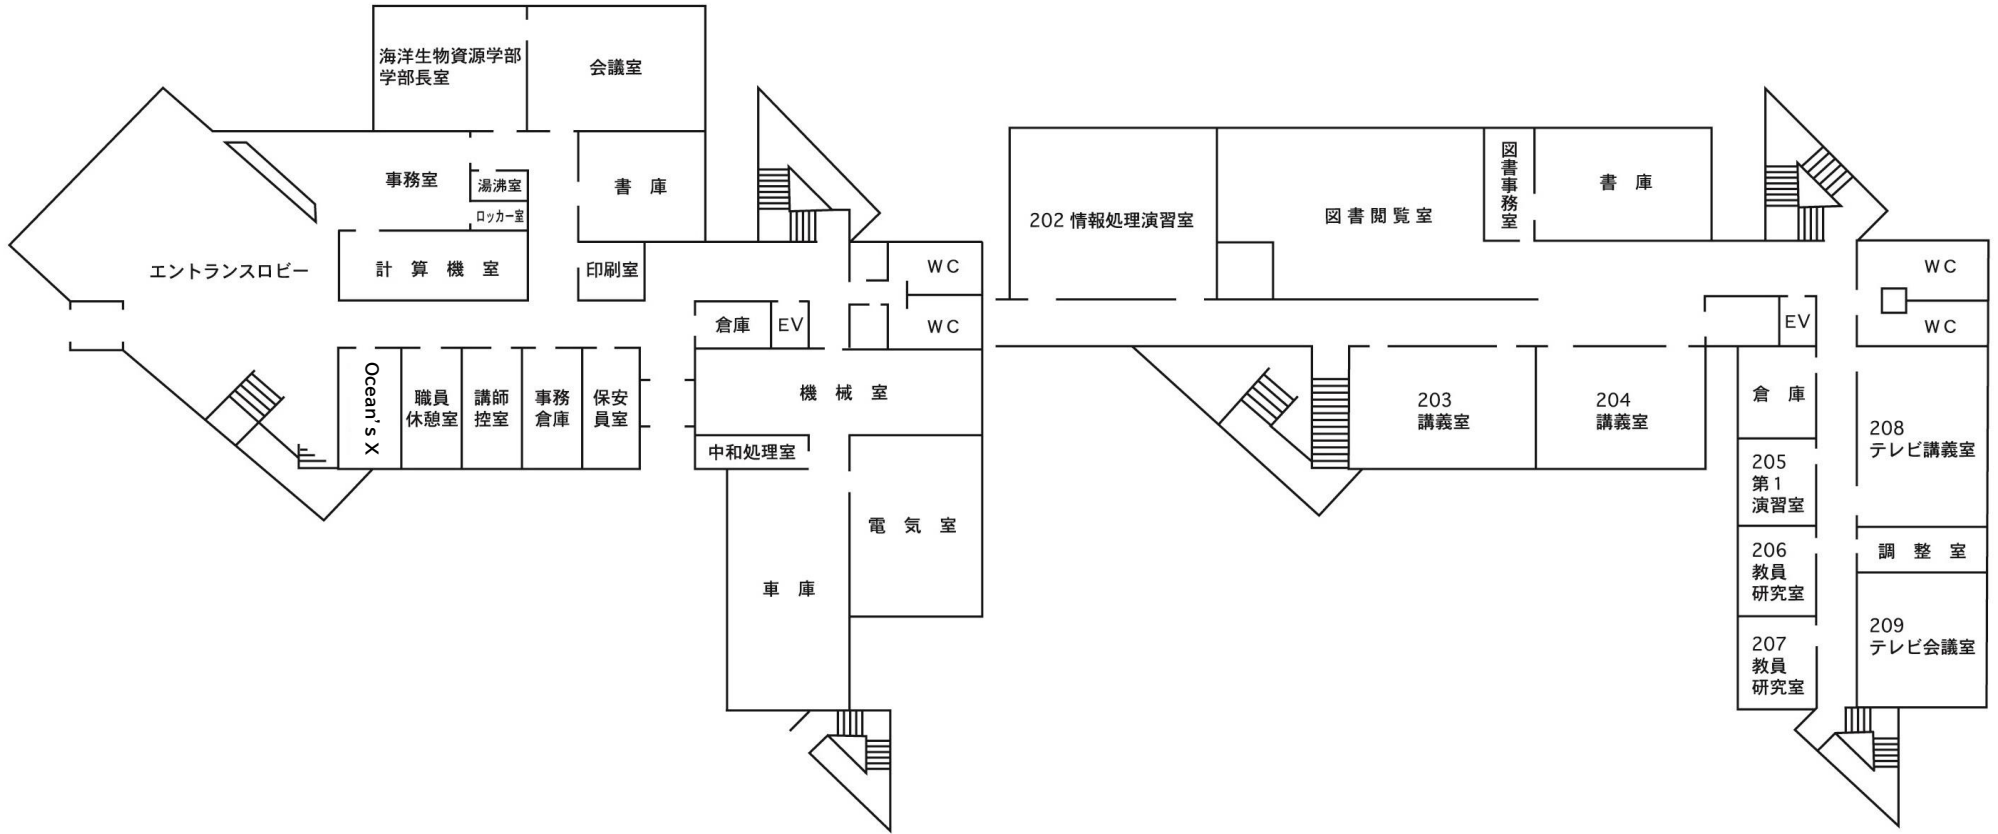

福井県立大学 小浜キャンパス

福井県立大学 小浜キャンパス 海洋生物資源学部棟 1階、2階

海洋生物資源学部棟

1階 平面図

2階 平面図

福井県立大学 小浜キャンパス 海洋生物資源学部棟 3階、4階

3階 平面図

4階 平面図

福井県立大学 小浜キャンパス 海洋生物資源学部講義棟

福井県立大学 小浜キャンパス 海洋生物資源学部棟 5階～7階

5階 平面図

6階 平面図

7階 平面図

福井県立大学 小浜キャンパス 県大レストラン、多目的ホール

1階 平面図

2階 平面図

1階 平面図

2階 平面図

福井県立大学 小浜キャンパス 海洋生物資源臨海研究センター

研究棟

海洋生物資源臨海研究センター

1階平面図

2階平面図

飼育実験棟