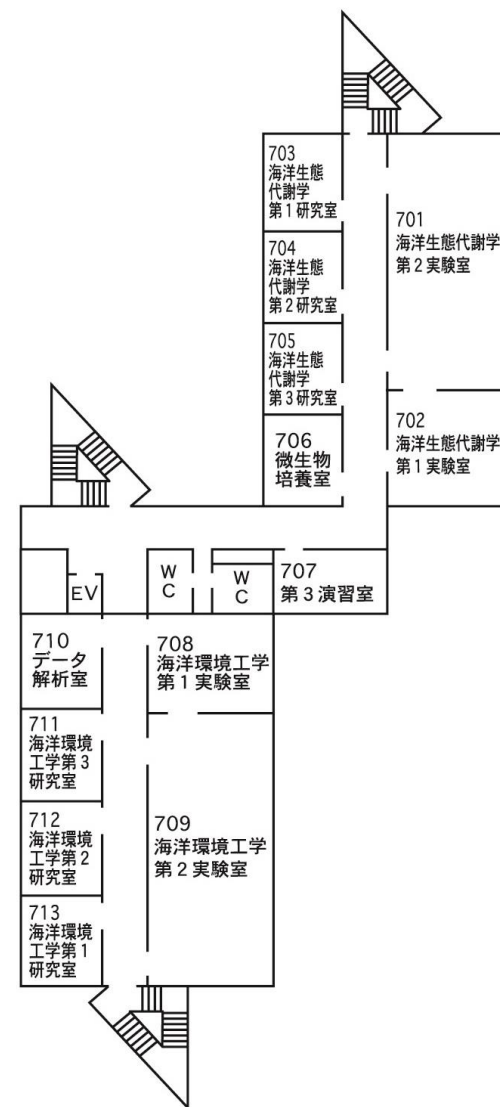

福井県立大学 小浜キャンパス

福井県立大学 小浜キャンパス 海洋生物資源学部棟 1階、2階

海洋生物資源学部棟

1階 平面図

2階 平面図

福井県立大学 小浜キャンパス 海洋生物資源学部棟 3階、4階

3階 平面図

4階 平面図

福井県立大学 小浜キャンパス 海洋生物資源学部講義棟

福井県立大学 小浜キャンパス 海洋生物資源学部棟 5階～7階

5階 平面図

6階 平面図

7階 平面図

福井県立大学 小浜キャンパス 県大レストラン、多目的ホール

1階 平面図

2階 平面図

1階 平面図

2階 平面図

福井県立大学 小浜キャンパス 海洋生物資源臨海研究センター

研究棟

海洋生物資源臨海研究センター

1階平面図

2階平面図

飼育実験棟