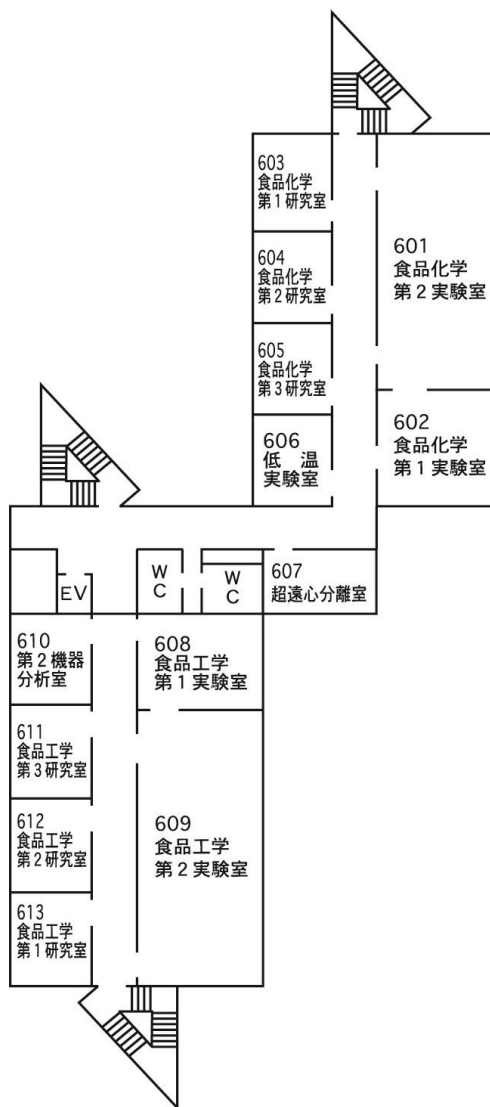

福井県立大学 小浜キャンパス

福井県立大学 小浜キャンパス 海洋生物資源学部棟 1階、2階

海洋生物資源学部棟

1階 平面図

2階 平面図

福井県立大学 小浜キャンパス 海洋生物資源学部棟 3階、4階

3階 平面図

4階 平面図

福井県立大学 小浜キャンパス 海洋生物資源学部講義棟

福井県立大学 小浜キャンパス 海洋生物資源学部棟 5階～7階

5階 平面図

6階 平面図

7階 平面図

福井県立大学 小浜キャンパス 県大レストラン、多目的ホール

1階 平面図

2階 平面図

1階 平面図

2階 平面図

福井県立大学 小浜キャンパス 海洋生物資源臨海研究センター

研究棟

海洋生物資源臨海研究センター

1階平面図

2階平面図

飼育実験棟