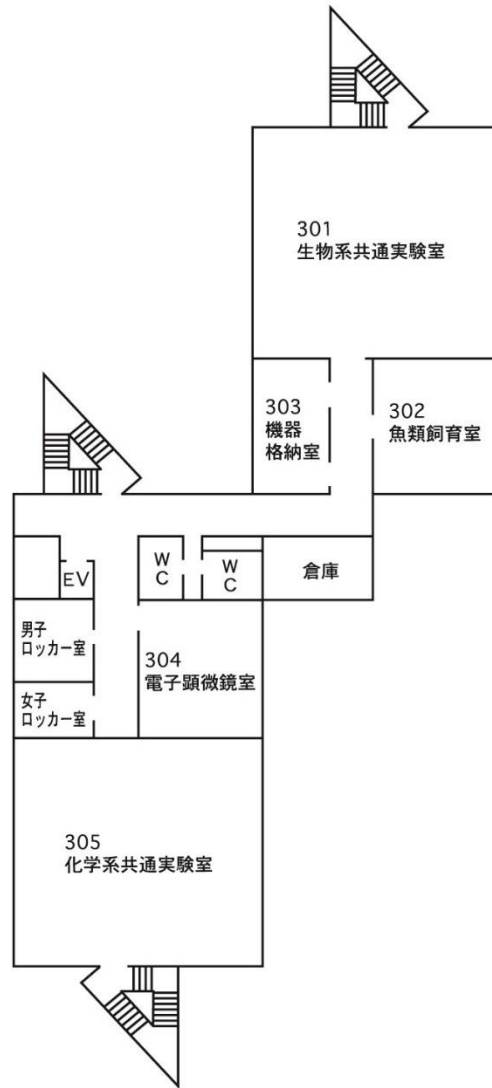

福井県立大学 小浜キャンパス

福井県立大学 小浜キャンパス 海洋生物資源学部棟 1階、2階

海洋生物資源学部棟

1階 平面図

2階 平面図

福井県立大学 小浜キャンパス 海洋生物資源学部棟 3階、4階

3階 平面図

4階 平面図

福井県立大学 小浜キャンパス 海洋生物資源学部講義棟

福井県立大学 小浜キャンパス 海洋生物資源学部棟 5階～7階

5階 平面図

6階 平面図

7階 平面図

福井県立大学 小浜キャンパス 県大レストラン、多目的ホール

1階 平面図

2階 平面図

1階 平面図

2階 平面図

福井県立大学 小浜キャンパス 海洋生物資源臨海研究センター

研究棟

海洋生物資源臨海研究センター

1階平面図

2階平面図

飼育実験棟