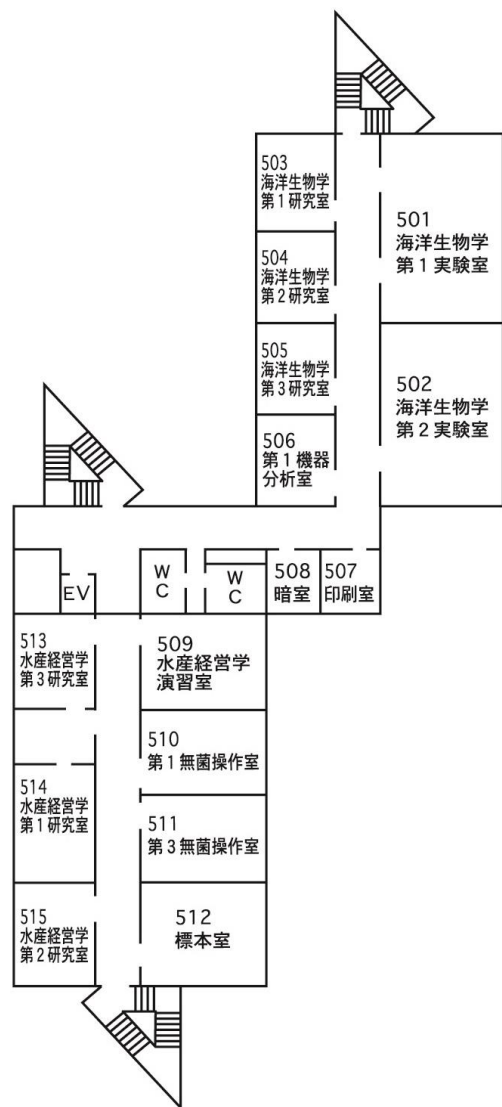

福井県立大学 小浜キャンパス

福井県立大学 小浜キャンパス 海洋生物資源学部棟 1階、2階

海洋生物資源学部棟

1階 平面図

2階 平面図

福井県立大学 小浜キャンパス 海洋生物資源学部棟 3階、4階

3階 平面図

4階 平面図

福井県立大学 小浜キャンパス 海洋生物資源学部講義棟

福井県立大学 小浜キャンパス 海洋生物資源学部棟 5階～7階

5階 平面図

6階 平面図

7階 平面図

福井県立大学 小浜キャンパス 県大レストラン、多目的ホール

1階 平面図

2階 平面図

1階 平面図

2階 平面図

福井県立大学 小浜キャンパス 海洋生物資源臨海研究センター

研究棟

海洋生物資源臨海研究センター

1階平面図

2階平面図

飼育実験棟