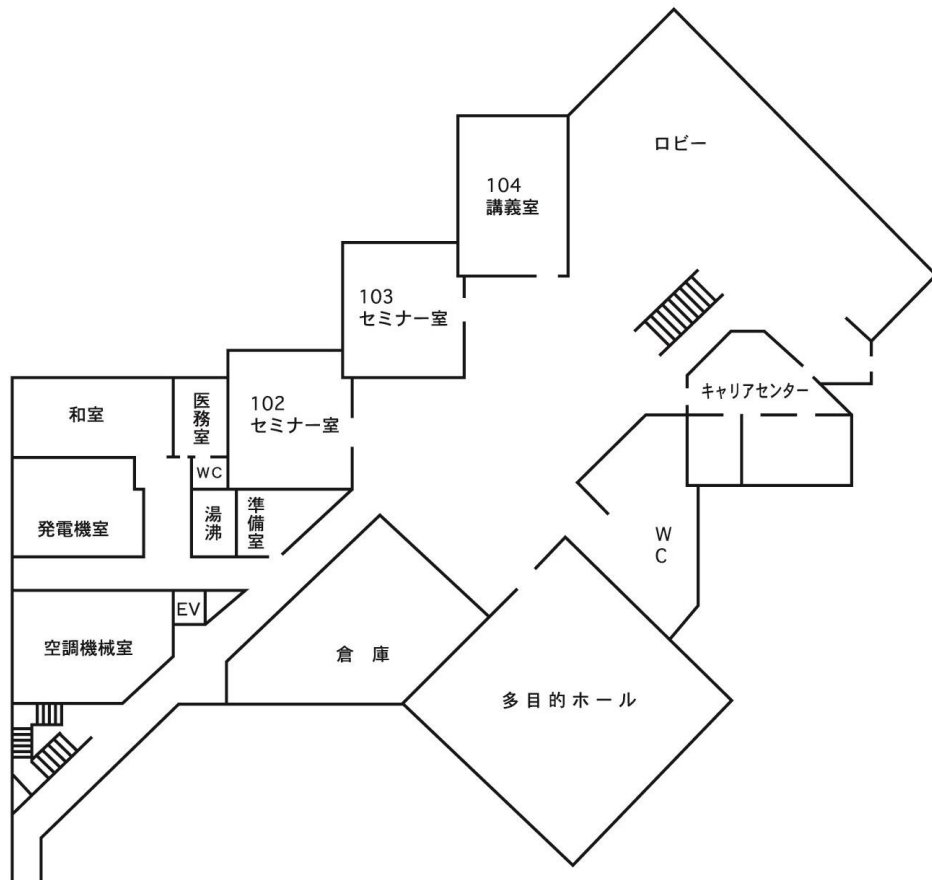

福井県立大学 小浜キャンパス

福井県立大学 小浜キャンパス 海洋生物資源学部棟 1階、2階

海洋生物資源学部棟

1階 平面図

2階 平面図

福井県立大学 小浜キャンパス 海洋生物資源学部棟 3階、4階

3階 平面図

4階 平面図

福井県立大学 小浜キャンパス 海洋生物資源学部講義棟

福井県立大学 小浜キャンパス 海洋生物資源学部棟 5階～7階

5階 平面図

6階 平面図

7階 平面図

福井県立大学 小浜キャンパス 県大レストラン、多目的ホール

1階 平面図

2階 平面図

1階 平面図

2階 平面図

福井県立大学 小浜キャンパス 海洋生物資源臨海研究センター

研究棟

海洋生物資源臨海研究センター

1階平面図

2階平面図

飼育実験棟