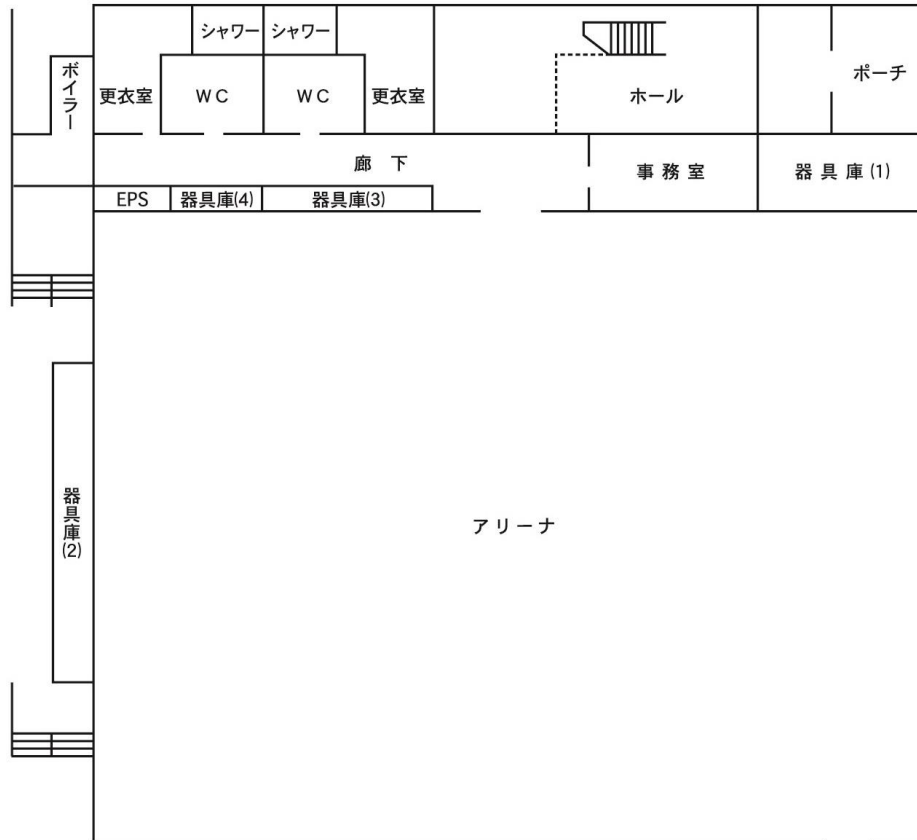

福井県立大学 小浜キャンパス

福井県立大学 小浜キャンパス 海洋生物資源学部棟 1階、2階

海洋生物資源学部棟

1階 平面図

2階 平面図

福井県立大学 小浜キャンパス 海洋生物資源学部棟 3階、4階

3階 平面図

4階 平面図

福井県立大学 小浜キャンパス 海洋生物資源学部講義棟

福井県立大学 小浜キャンパス 海洋生物資源学部棟 5階～7階

5階 平面図

6階 平面図

7階 平面図

福井県立大学 小浜キャンパス 県大レストラン、多目的ホール

1階 平面図

2階 平面図

1階 平面図

2階 平面図

福井県立大学 小浜キャンパス 海洋生物資源臨海研究センター

研究棟

海洋生物資源臨海研究センター

1階平面図

2階平面図

飼育実験棟