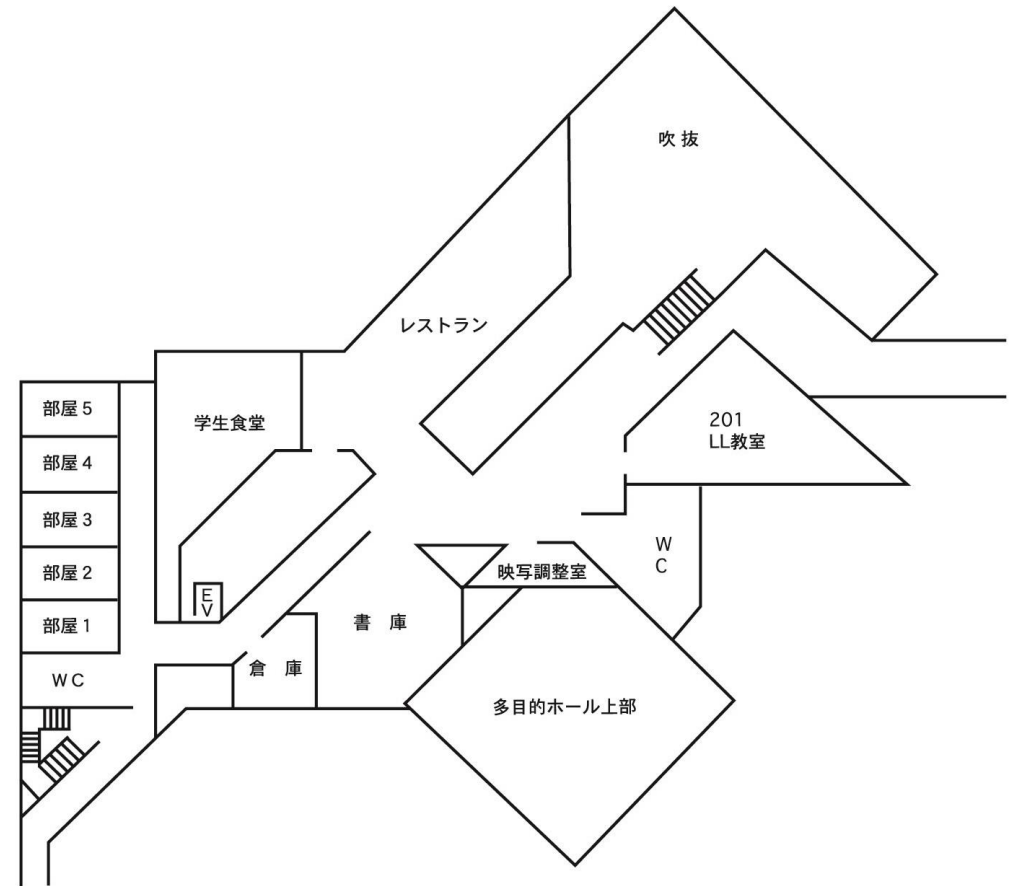

福井県立大学 小浜キャンパス

福井県立大学 小浜キャンパス 海洋生物資源学部棟 1階、2階

海洋生物資源学部棟

1階 平面図

2階 平面図

福井県立大学 小浜キャンパス 海洋生物資源学部棟 3階、4階

3階 平面図

4階 平面図

福井県立大学 小浜キャンパス 海洋生物資源学部講義棟

福井県立大学 小浜キャンパス 海洋生物資源学部棟 5階～7階

5階 平面図

6階 平面図

7階 平面図

福井県立大学 小浜キャンパス 県大レストラン、多目的ホール

1階 平面図

2階 平面図

1階 平面図

2階 平面図

福井県立大学 小浜キャンパス 海洋生物資源臨海研究センター

研究棟

海洋生物資源臨海研究センター

1階平面図

2階平面図

飼育実験棟