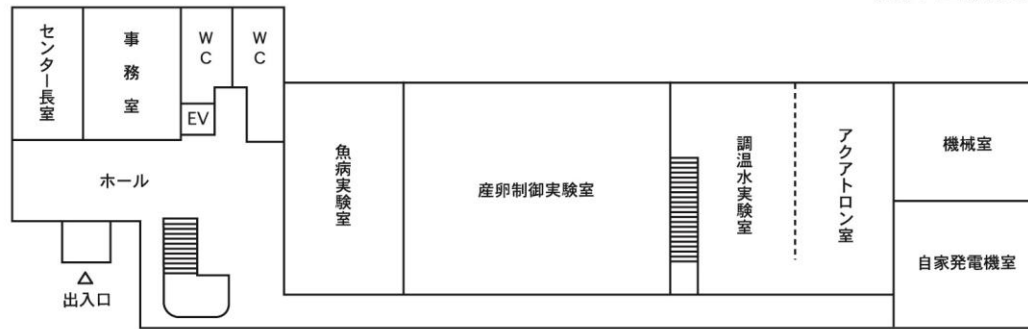

福井県立大学 小浜キャンパス

福井県立大学 小浜キャンパス 海洋生物資源学部棟 1階、2階

海洋生物資源学部棟

1階 平面図

2階 平面図

福井県立大学 小浜キャンパス 海洋生物資源学部棟 3階、4階

3階 平面図

4階 平面図

福井県立大学 小浜キャンパス 海洋生物資源学部講義棟

福井県立大学 小浜キャンパス 海洋生物資源学部棟 5階～7階

5階 平面図

6階 平面図

7階 平面図

福井県立大学 小浜キャンパス 県大レストラン、多目的ホール

1階 平面図

2階 平面図

1階 平面図

2階 平面図

福井県立大学 小浜キャンパス 海洋生物資源臨海研究センター

研究棟

海洋生物資源臨海研究センター

1階平面図

2階平面図

飼育実験棟