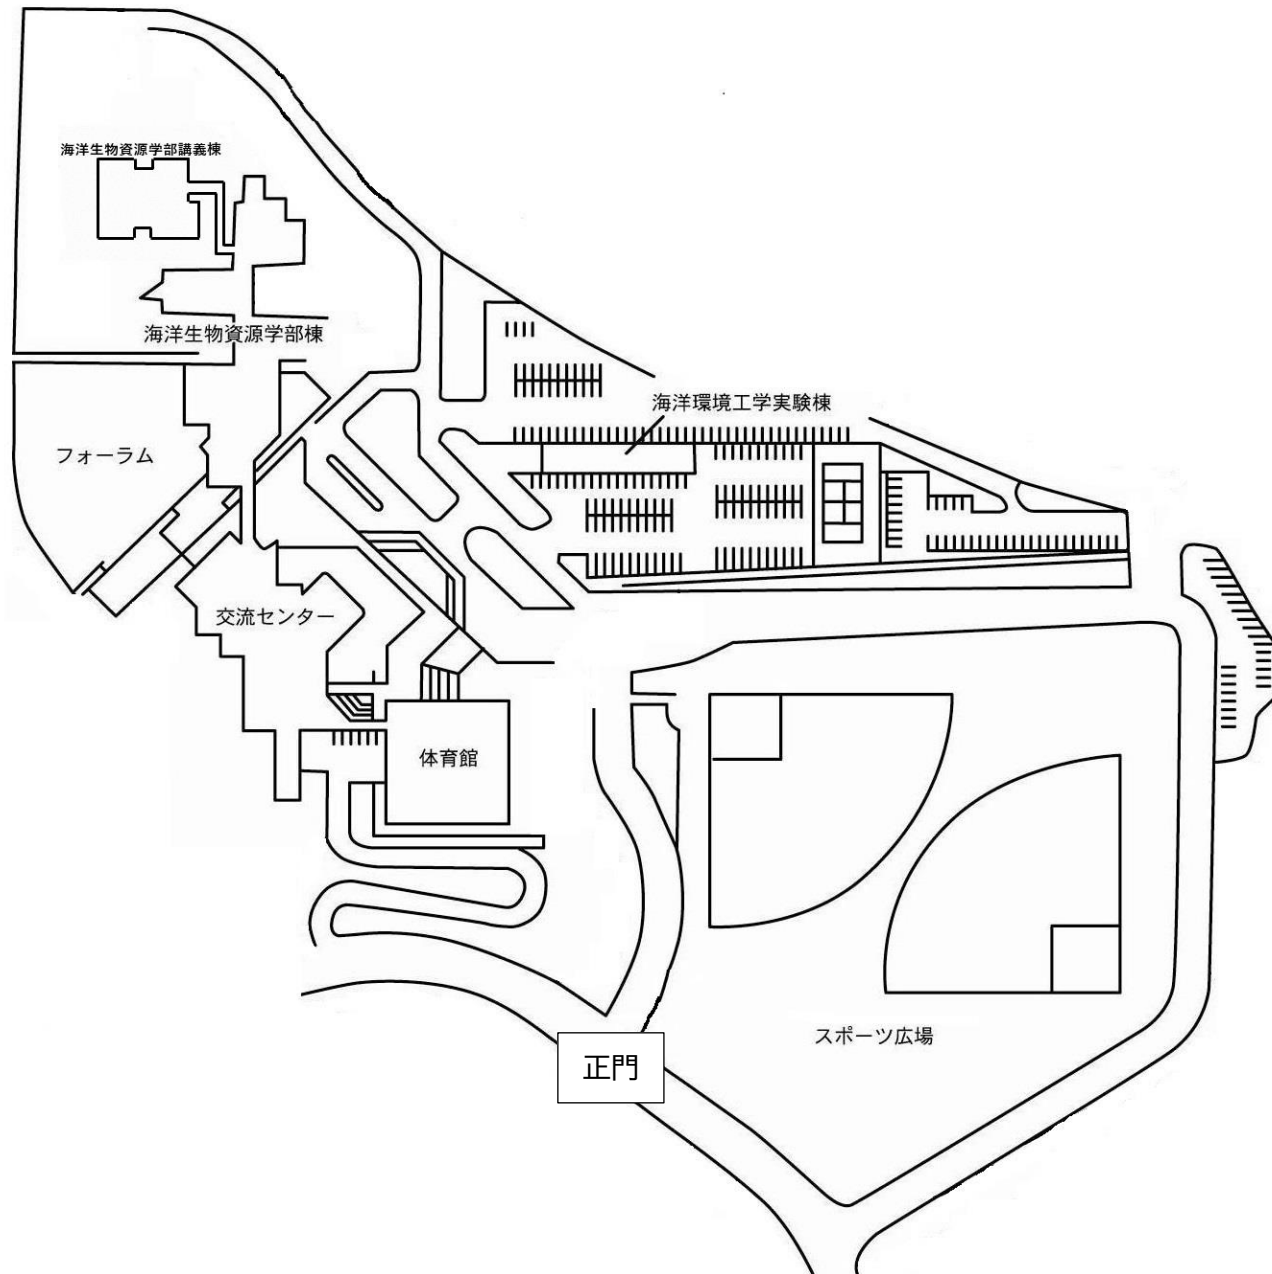

福井県立大学 小浜キャンパス

福井県立大学 小浜キャンパス 海洋生物資源学部棟 1階、2階

海洋生物資源学部棟

1階 平面図

2階 平面図

福井県立大学 小浜キャンパス 海洋生物資源学部棟 3階、4階

3階 平面図

4階 平面図

福井県立大学 小浜キャンパス 海洋生物資源学部講義棟

福井県立大学 小浜キャンパス 海洋生物資源学部棟 5階～7階

5階 平面図

6階 平面図

7階 平面図

福井県立大学 小浜キャンパス 県大レストラン、多目的ホール

1階 平面図

2階 平面図

1階 平面図

2階 平面図

福井県立大学 小浜キャンパス 海洋生物資源臨海研究センター

研究棟

海洋生物資源臨海研究センター

1階平面図

2階平面図

飼育実験棟