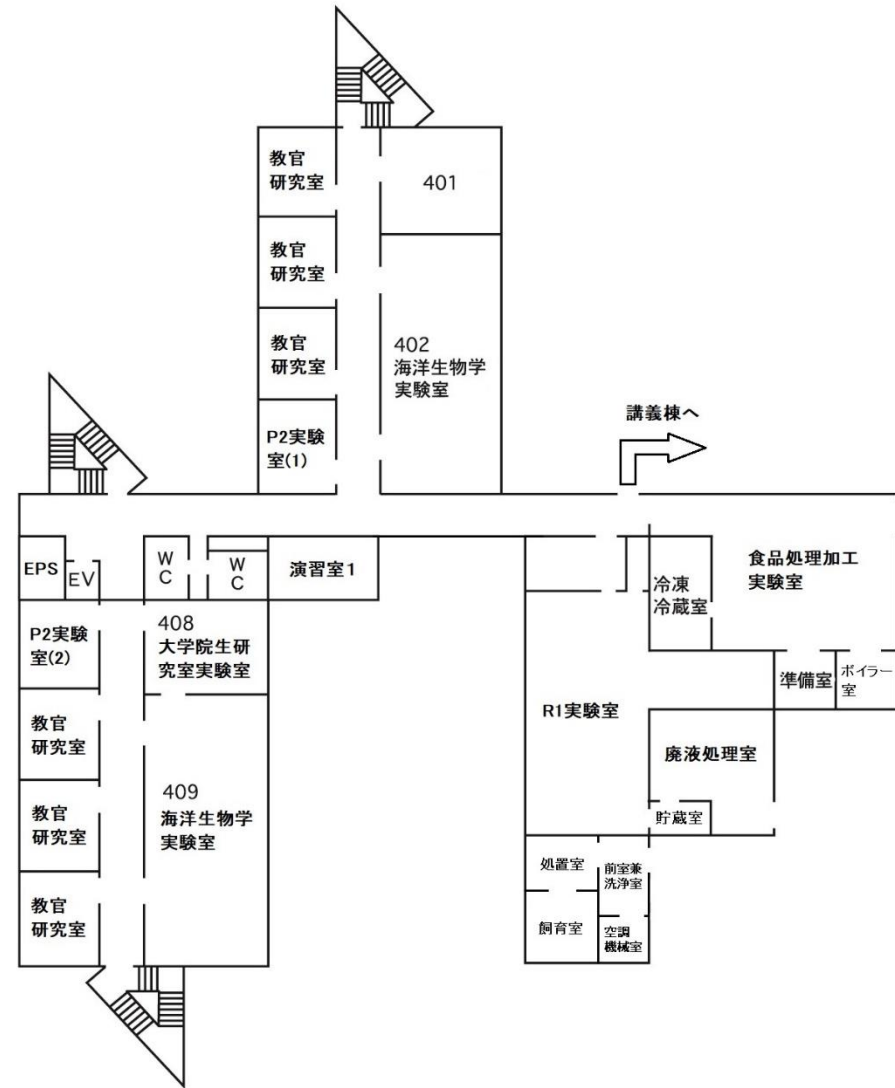

福井県立大学 小浜キャンパス

福井県立大学 小浜キャンパス 海洋生物資源学部棟 1階、2階

海洋生物資源学部棟

1階 平面図

2階 平面図

福井県立大学 小浜キャンパス 海洋生物資源学部棟 3階、4階

3階 平面図

4階 平面図

福井県立大学 小浜キャンパス 海洋生物資源学部講義棟

福井県立大学 小浜キャンパス 海洋生物資源学部棟 5階～7階

5階 平面図

6階 平面図

7階 平面図

福井県立大学 小浜キャンパス 県大レストラン、多目的ホール

1階 平面図

2階 平面図

1階 平面図

2階 平面図

福井県立大学 小浜キャンパス 海洋生物資源臨海研究センター

研究棟

海洋生物資源臨海研究センター

1階平面図

2階平面図

飼育実験棟