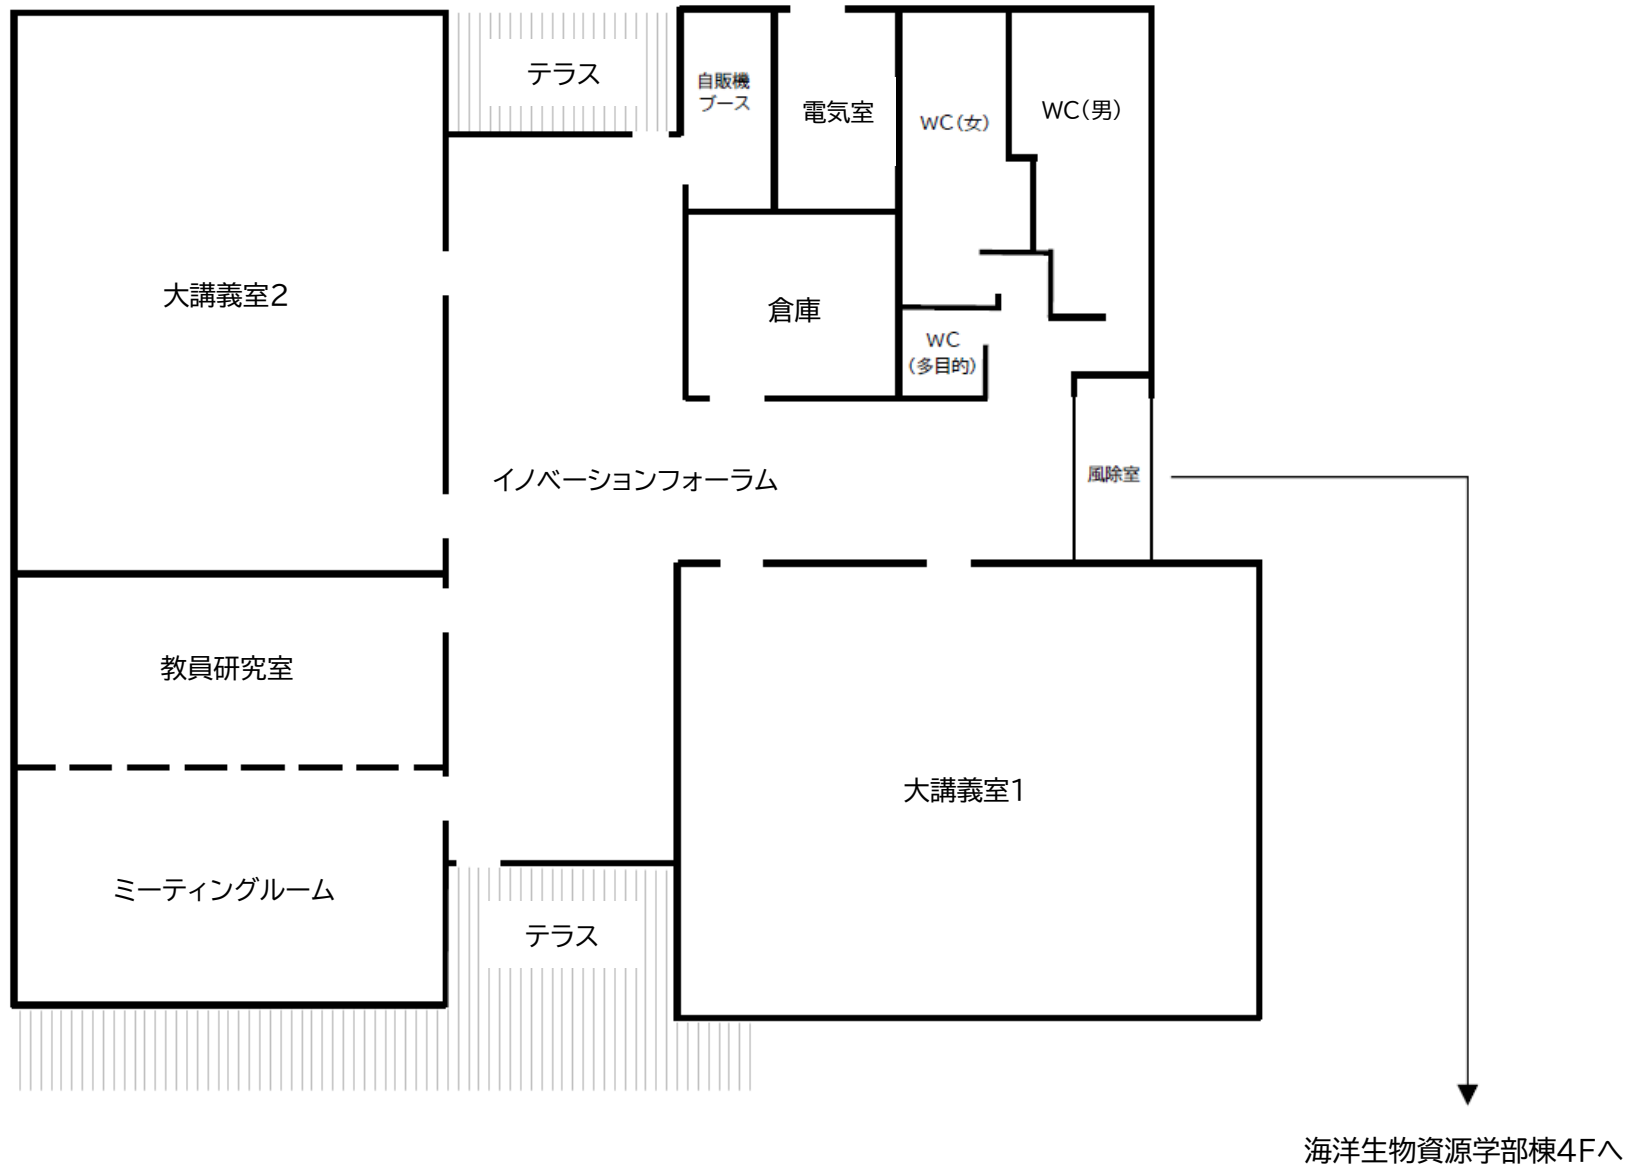

福井県立大学 小浜キャンパス

福井県立大学 小浜キャンパス 海洋生物資源学部棟 1階、2階

海洋生物資源学部棟

1階 平面図

2階 平面図

福井県立大学 小浜キャンパス 海洋生物資源学部棟 3階、4階

3階 平面図

4階 平面図

福井県立大学 小浜キャンパス 海洋生物資源学部講義棟

福井県立大学 小浜キャンパス 海洋生物資源学部棟 5階～7階

5階 平面図

6階 平面図

7階 平面図

福井県立大学 小浜キャンパス 県大レストラン、多目的ホール

1階 平面図

2階 平面図

1階 平面図

2階 平面図

福井県立大学 小浜キャンパス 海洋生物資源臨海研究センター

研究棟

海洋生物資源臨海研究センター

1階平面図

2階平面図

飼育実験棟